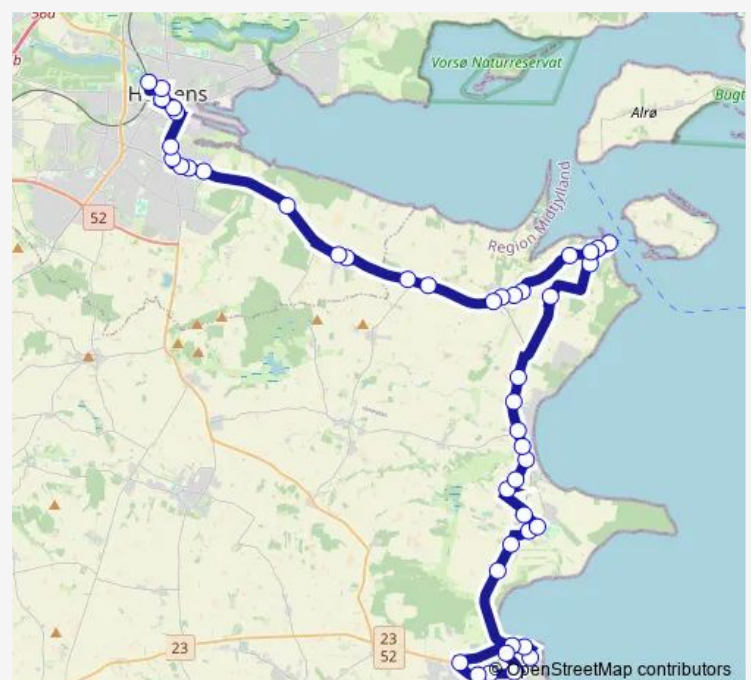

Direction

Juelsminde Rtb. (Hedensted Kom) — Horsens Trafikterminal

41 stops

[Open route schedule](#)

Juelsminde Rtb. (Hedensted Kom)

Søgade/Strandvejen (Hedensted Kom)

Strandvejen/Odelsgade (Hedensted Kom)

Juelsminde Naturlegepark (Hedensted Kom)

Klydevej/Tønballevej (Hedensted Kom)

Snaptun (Hedensted Kom)

Kastanievej/Havnevej (Hedensted Kom)

Strandlystvej/Snaptunvej (Hedenste Kom)

Route schedule

Juelsminde Rtb. (Hedensted Kom) — Horsens Trafikterminal

Monday 14:37

Tuesday 14:37

Wednesday 14:37

Thursday 14:37

Friday 14:37

Saturday —

Sunday —

Route info

Direction: Juelsminde Rtb. (Hedensted Kom)

Stops: 41

Trip Duration: 1 hour 1 min

Snaptunvej (Hedensted Kom)

Nørby (Hedensted Kom)

Nørbyvej/Sønderbakken (Hedensted Kom)

Glud Skole (Hedensted Kom)

Gludvej/Fruens Toft (Hedensted Kom)