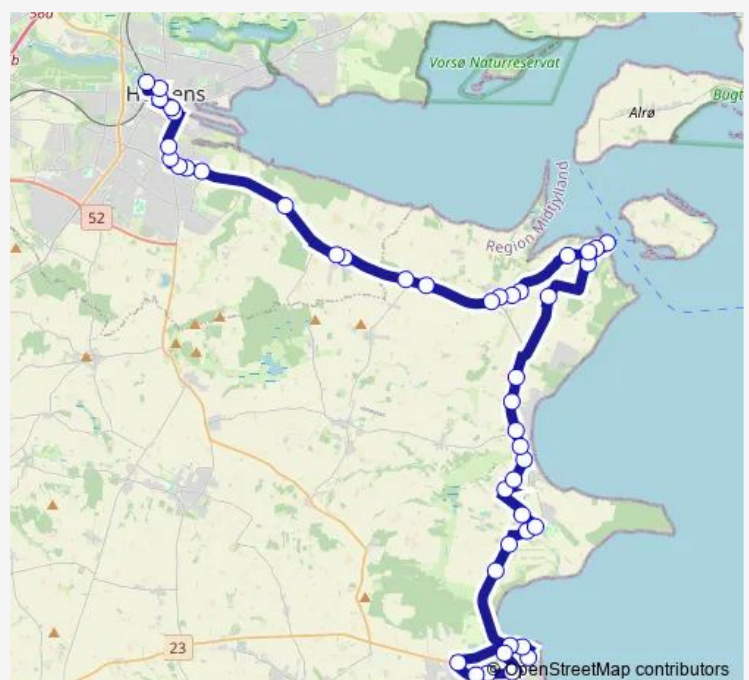

Direction

Juelsminde Rtb. (Hedensted Kom) — Horsens Trafikterminal

41 stops

[Open route schedule](#)

Juelsminde Rtb. (Hedensted Kom)

Søgade/Strandvejen (Hedensted Kom)

Strandvejen/Odelsgade (Hedensted Kom)

Juelsminde Naturlegepark (Hedensted Kom)

Klydevej/Tønballevej (Hedensted Kom)

Snaptun (Hedensted Kom)

Kastanievej/Havnevej (Hedensted Kom)

Strandlystvej/Snaptunvej (Hedenste Kom)

Route schedule

Juelsminde Rtb. (Hedensted Kom) — Horsens Trafikterminal

Monday 14:37

Tuesday 14:37

Wednesday 14:37

Thursday 14:37

Friday 14:37

Saturday —

Sunday —

Route info

Direction: Juelsminde Rtb. (Hedensted Kom)

Stops: 41

Trip Duration: 1 hour 1 min

Snaptunvej (Hedensted Kom)

Nørby (Hedensted Kom)

Nørbyvej/Sønderbakken (Hedensted Kom)

Glud Skole (Hedensted Kom)

Gludvej/Fruens Toft (Hedensted Kom)