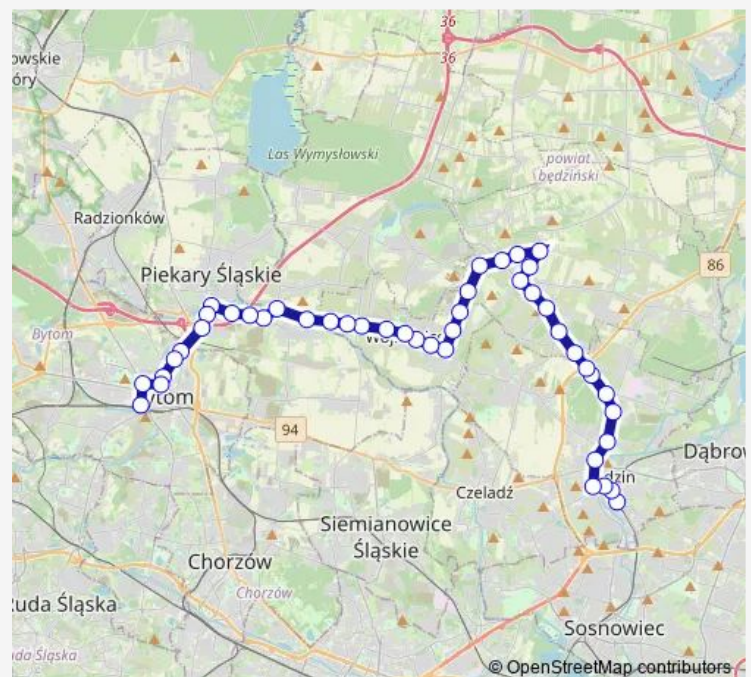

Bus 104

[Go to website](#)

Direction

Bytom Dworzec — Będzin Kościuszki

47 stops

[Open route schedule](#)

Bytom Dworzec

Bytom Strzelców Bytomskich

Bytom Nawrota

Bytom Szpital Nr 1

Bytom Wesola

Bytom Zajezdnia

Szarlej Obwodnica [nż]

Szarlej Szpital

Szarlej Wyszyńskiego

Szarlej Osiedle Sowińskiego

Brzozowice Reymonta [nż]

Brzozowice

Bobrowniki Rondo

Kamyce Wygoda

Kamyce Posesja 500

Kamyce Remiza [nż]

Żychcice Pętla

Żychcice Alfred

Wojkowice Park

Wojkowice Ośrodek Zdrowia [nż]

Wojkowice Giełda

Route schedule

Bytom Dworzec — Będzin Kościuszki

Monday —

Tuesday 09:35-15:37

Wednesday 09:35-22:12

Thursday —

Friday —

Saturday 09:35-22:12

Sunday 09:35-22:12

Route info

Direction: Bytom Dworzec

Stops: 47

Trip Duration: 1 hour 12 min

104

BusMaps