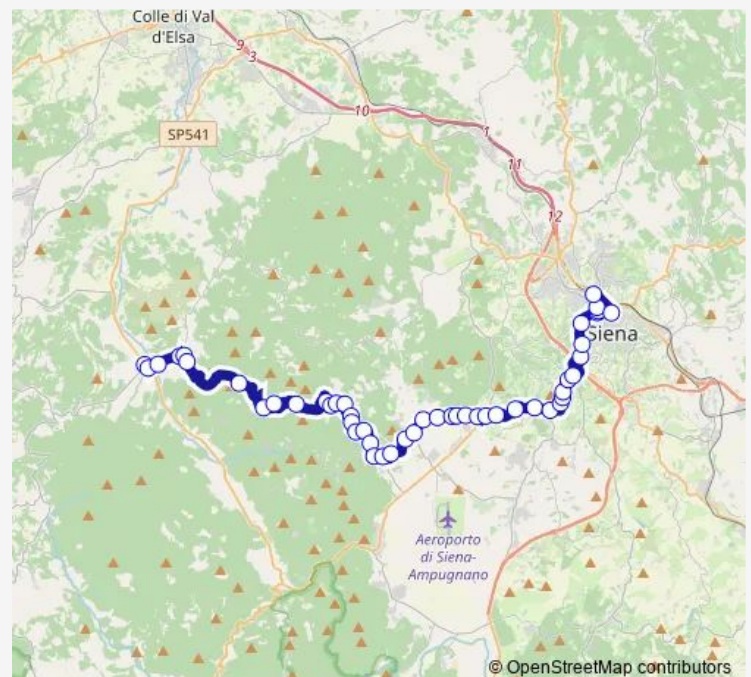

Bivio Matteotti

### Route schedule

Piazza Gramsci — Ancaiano

Monday	11:00
Tuesday	11:00
Wednesday	11:00
Thursday	11:00
Friday	11:00
Saturday	11:00
Sunday	—

### Route info

Direction: Piazza Gramsci

Stops: 41

Trip Duration: 0 hour 35 min

Santa Giuditta

Pian Del Ponte

Swisel -

Bivio Toiano

Ponte Allo Spino

La Pieve

Canille

Sovicille

Sovicille - Capolinea

Sovicille - Cras

Le Mandrie

Bivio Tegoia