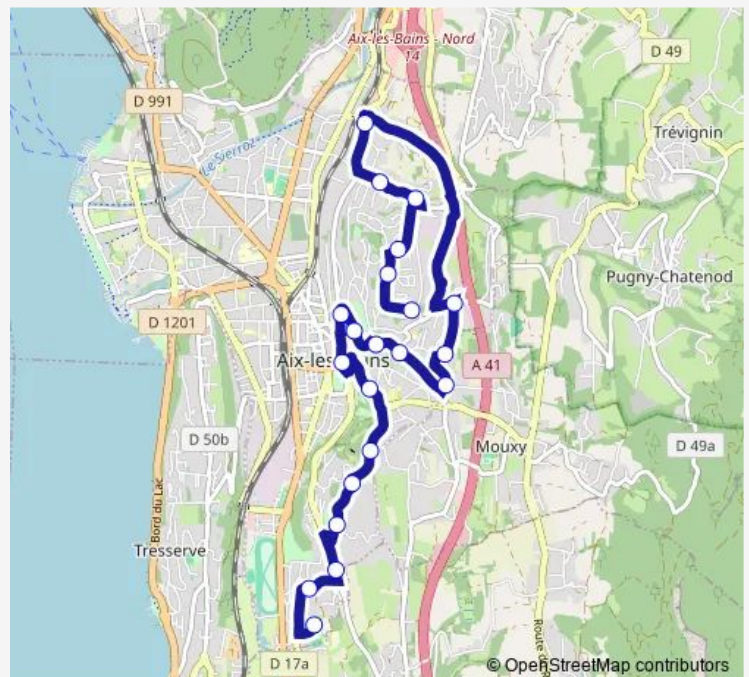

Saturday —

Sunday —

Route info

Direction: Lycée Marlioz

Stops: 21

Trip Duration: 0 hour 30 min

104 — Chemin des Griattes - Lycée Marlioz

Direction

Près de la Tour — Lycée Marlioz

21 stops

[Open route schedule](#)

Près de la Tour

L'Epervier

Tir aux Pigeons

Chemin des Simons

Vincent d'Indy

Route schedule

Près de la Tour — Lycée Marlioz

Monday 07:00-12:51

Tuesday 07:00-12:51

Wednesday 07:00-08:04

Thursday 07:00-12:51

Friday 07:00-12:51

Saturday —