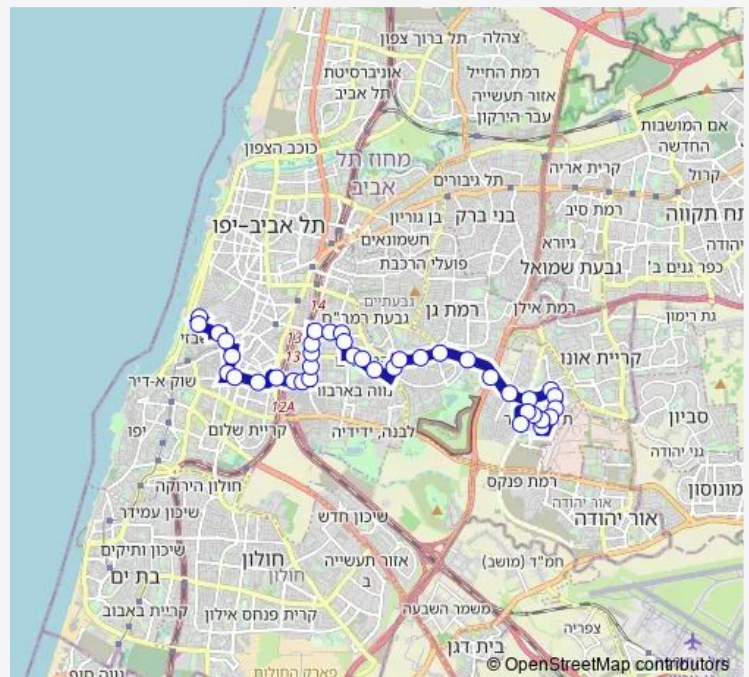

דרך משה דיין/משה שטינגשנידר

לה גווארדייה/דרך הטייסים

אורט סינגלובסקי/דרך הטייסים

Route schedule

מסוף כרמלית — בית החולים תל השומר/מיון

Monday	05:00-19:50
Tuesday	05:00-19:50
Wednesday	05:00-19:50
Thursday	05:00-19:50
Friday	05:30-14:15
Saturday	—
Sunday	05:00-19:50

Route info

Direction: מסוף כרמלית

Stops: 39

Trip Duration: 0 hour 46 min

104 BusMaps — מסוף כרמלית-תל אביב יפו->בית החולים תל השומר/מיון-רמת גן-10

פארק וולפסון/דרך הטייסים

עודד/אלוף דוד

אלוף שדה/עודד