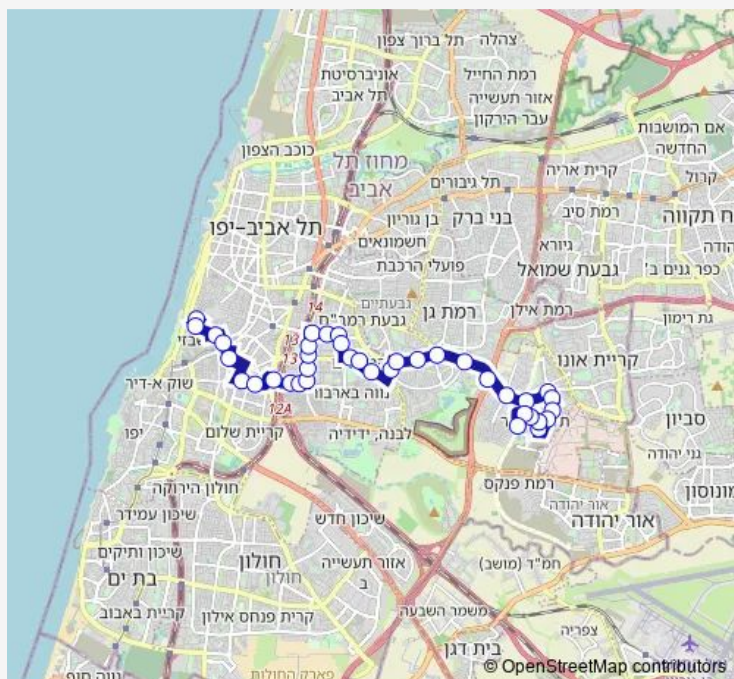

### Route schedule

מסוף כרמלית — בית החולים תל השומר/מיון

Monday	05:00-19:50
Tuesday	05:00-19:50
Wednesday	05:00-19:50
Thursday	05:00-19:50
Friday	05:30-14:10
Saturday	—
Sunday	05:00-19:50

### Route info

Direction: מסוף כרמלית

Stops: 38

Trip Duration: 0 hour 47 min

104 BusMaps — מסוף כרמלית-תל אביב יפו->בית החולים תל השומר /מיון-רמת גן-10

עודד/אלוף דוד

אלוף שדה/עודד

אלוף שדה/כורזין

אלוף שדה/דרך יצחק רבין

אלוף שדה/הירדן

מסוף אלוף שדה

דרך שיבא/שדרות הארזים

עמק האלה/דרך שיבא

עמק האלה/שד' אהרון קציר

בי'ח שיב'א/שדרות אהרון קציר

ביה'ח תל השומר