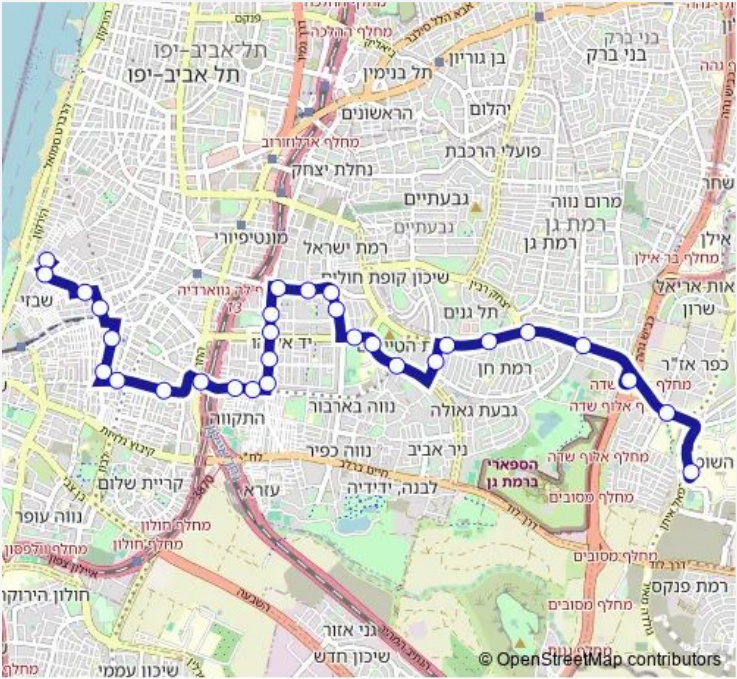

מסוף כרמלית-תל אביב יפו->ביה"ח תל השומר/מיון-רמת גן-11

Go to website

Direction
 ביה"ח תל השומר/מיון — מסוף כרמלית/הורדה

31 stops

[Open route schedule](#)

- ביה"ח תל השומר/מיון
- דרך שיבא/עמק האלה
- רמת אפעל/דרך שיבא
- מסוף אלוף שדה
- אלוף שדה/הירדן
- אלוף שדה/דרך יצחק רבין
- אלוף שדה/כורזין
- עודד/אלוף דוד
- דרך הטייסים/עודד
- פארק וולפסון/דרך הטייסים
- אורט סינגלובסקי/דרך הטייסים
- לה גוארדייה/דרך הטייסים
- דרך משה דיין/משה שטיגנשנידר
- ביה"ס ניב/יצחק שדה
- יגאל אלון/הפלמ"ח
- היכל הספורט/יגאל אלון
- יגאל אלון/לה גוארדייה
- יגאל אלון/שד' החיל
- יגאל אלון/ההגנה
- דרך ההגנה/המעפילים
- ת.רכבת ההגנה

Route schedule

ביה"ח תל השומר/מיון — מסוף כרמלית/הורדה

Monday	00:15-23:30
Tuesday	00:15-23:30
Wednesday	00:15-23:30
Thursday	00:15-23:30
Friday	00:15-05:20
Saturday	17:30-23:45
Sunday	05:10-23:30

Route info

Direction: ביה"ח תל השומר/מיון

Stops: 31

Trip Duration: 0 hour 40 min

104 — מסוף כרמלית-תל אביב יפו->ביה"ח תל השומר/מיון-רמת גן-11 BusMaps

ת.מרכזית תל אביב/דרך שלמה

דרך שלמה/מסילת ישרים

דרך שלמה/שד' הר ציון

Route info

Direction: מסוף כרמלית

Stops: 30

Trip Duration: 0 hour 39 min

אלוף שדה/דרך יצחק רבין

אלוף שדה/הירדן

מסוף אלוף שדה

דרך שיבא/שדרות הארזים