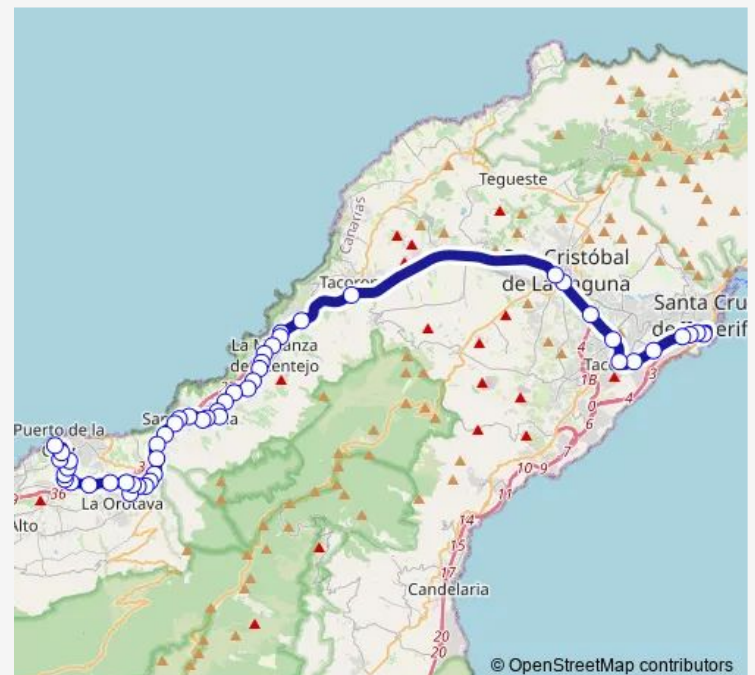

Thursday 03:30-02:35⁺¹

Friday 03:30-02:35⁺¹

Saturday 03:30-02:35⁺¹

Sunday 03:30-02:35⁺¹

Route info

Direction: Intercambiador Sta.Cruz

Stops: 50

Trip Duration: 0 hour 53 min

104 — Santa Cruz -> Puerto DE LA Cruz (POR Tacoronte)

LA Victoria

LA Matosa (T)

María Jiménez

ANA María

LOS Cuatro Caminos

España

Santa Ursula (T)

LA Puntilla

EL Calvario

EL Tinglado (T)

Cuesta LA Villa

Mirador DE Humboldt

LAS Cuevas

LA Charca

Araucarias

LA Asomada

Escuela DE Turismo (T)

Taoro

Puente SAN Antonio

Salto EL Barranco (T)

Puerto DE LA Cruz

Direction

Puerto DE LA Cruz — Intercambiador Sta.Cruz