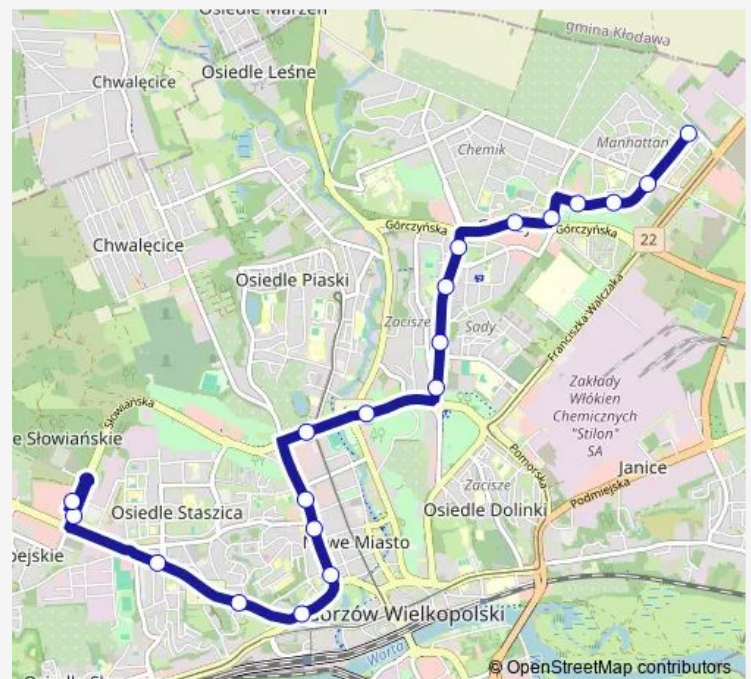

Urząd Wojewódzki

Matejki

Rondo Kos. Gdyńskich

Awf

Chopina

Rondo Myśliborskie

Rondo Szczecińskie

Route schedule

Bora-Komorowskiego — Rondo Szczecińskie

Monday 15:10-23:05

Tuesday 15:10-23:05

Wednesday 15:10-23:05

Thursday 15:10-23:05

Friday 15:10-23:05

Saturday 15:10-23:05

Sunday 15:10-23:05

Route info

Direction: Bora-Komorowskiego

Stops: 19

Trip Duration: 0 hour 21 min

Direction

Słowiańska — Bora-Komorowskiego

21 stops

[Open route schedule](#)