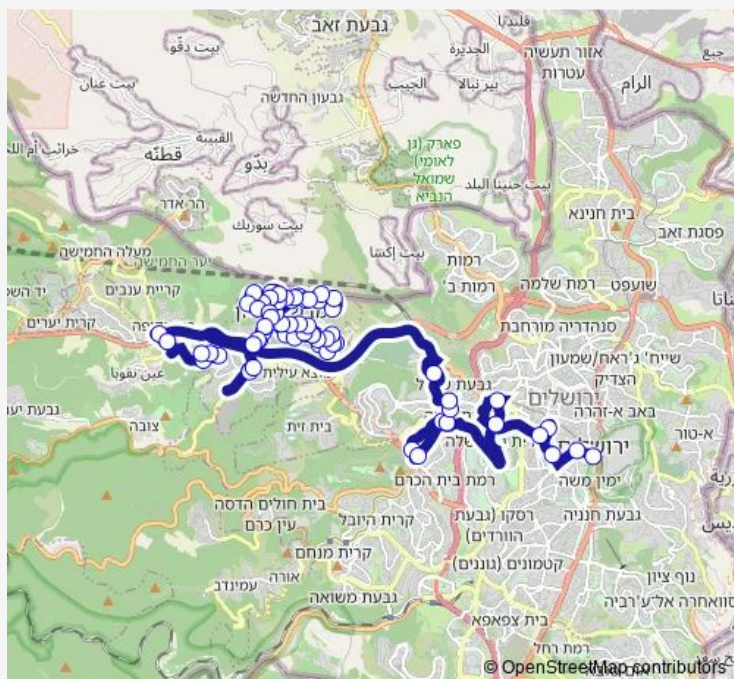

אורן/חבצלת

Route schedule

ממילא/קריב — שכונה י'א א

Monday

—

Tuesday

—

Wednesday

—

Thursday

—

Friday

00:30-03:30

Saturday

—

Sunday

01:00-03:30

Route info

Direction: ממילא/קריב

Stops: 74

Trip Duration: 1 hour 21 min

אורן/ורד

שמעון סוויסה/רקפת

שמעון סוויסה/חצב