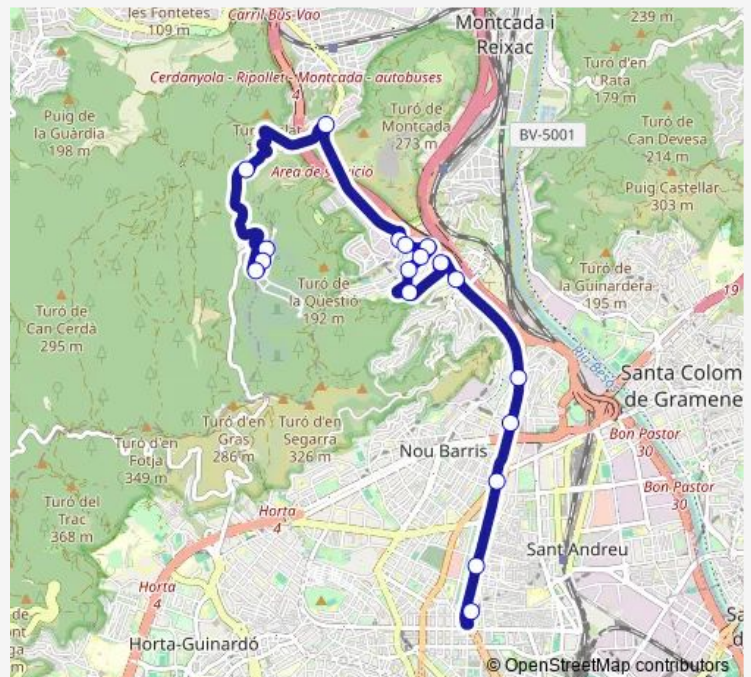

Meridiana - Ctra de Ribes

Meridiana - Pare Pérez del Pulgar

Ctra C-17 - Av l'Alzinar

Av Rasos de Peguera - Pl Roja

Mercat Ciutat Meridiana

Les Agudes 27

Les Agudes - Fusters

Fusters - Ctra Nacional 150

Agrupació número 14·15

Agrupació número 15

Agrupació número 16 entrada

Agrupació número 16·17

Route schedule

Metro Fabra i Puig — Agrupació número 16·17

Monday	10:00-12:20
Tuesday	10:00-12:20
Wednesday	—
Thursday	10:00-12:20
Friday	10:00-12:20
Saturday	10:00-12:20
Sunday	10:00-12:20

Route info

Direction: Metro Fabra i Puig

Stops: 20

Trip Duration: 0 hour 32 min

104 — Fabra i Puig / Cementiri de Collserola

Direction

Agrupació número 16·17 — Metro Fabra i Puig

18 stops

Route info

Direction: Agrupació número 16·17

Stops: 18

Trip Duration: 0 hour 32 min

104 Bus time schedules and route maps are available in an offline PDF at busmaps.com. Use the busmaps.com website to see live bus times, train schedule or subway schedule, and step-by-step directions for all public transit in Barcelona