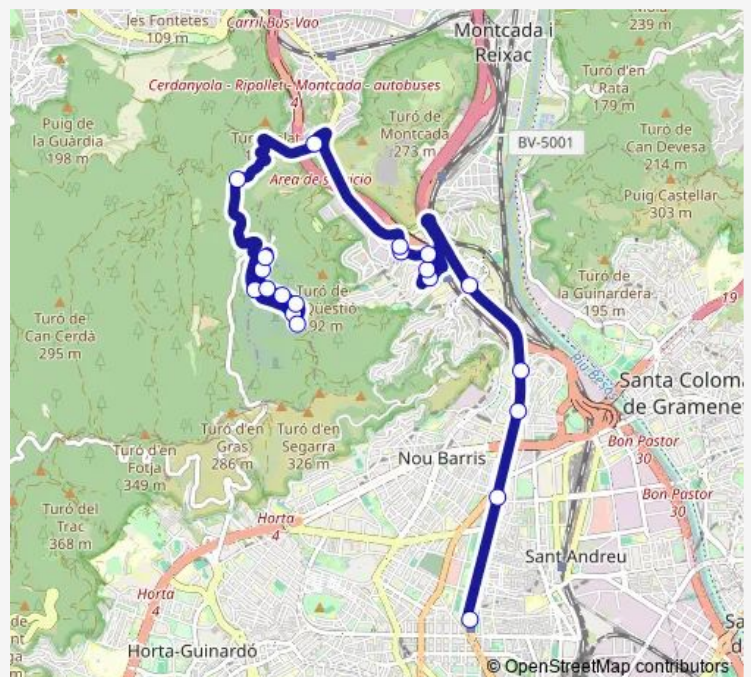

Av Rasos de Peguera - Meridiana

Ctra C-17 Estació de Torre Baró

Meridiana - Garbí

Meridiana - S'Agaró

Meridiana - Av Rio de Janeiro

Meridiana - Parc de Can Dragó

Estació d'Autobusos Fabra i Puig

Route schedule

Agrupació número 16·17 — Estació d'Autobusos Fabra i Puig

Monday	10:35-13:00
Tuesday	10:35-13:00
Wednesday	10:35-13:00
Thursday	10:35-13:00
Friday	10:35-13:00
Saturday	10:35-13:00
Sunday	10:35-13:00

Route info

Direction: Agrupació número 16·17

Stops: 18

Trip Duration: 0 hour 32 min

Direction

Estació d'Autobusos Fabra i Puig — Agrupació número 16·17

20 stops

[Open route schedule](#)

Estació d'Autobusos Fabra i Puig