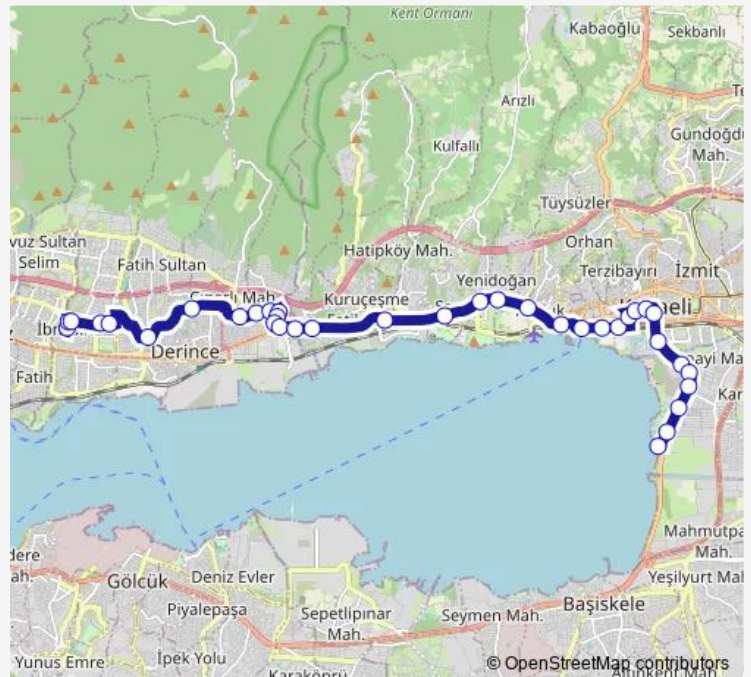

Seka Devlet Hastanesi D-100 1

Yenidođan D-100

Seka

**Route schedule**

Bekir Sitki Özer Ortaokulu — Güney Terminali

Monday 06:50-21:00

Tuesday 06:50-21:00

Wednesday 06:50-21:00

Thursday 06:50-21:00

Friday 06:50-21:00

Saturday 06:50-21:00

Sunday 07:30-21:15

**Route info**

Direction: Bekir Sitki Özer Ortaokulu

Stops: 36

Trip Duration: 0 hour 28 min

104 — Sopali Arařtırma Hastanesi-Güney Terminali

**BusMaps**

İzmit Tren İstasyonu 1

FEVZİYE KUZHEY YAN YOL

Alemdar K.Yan Yol

Mimar Sinan K.Yanyol

Leyla Atakan

İzmit M.T.A.L.