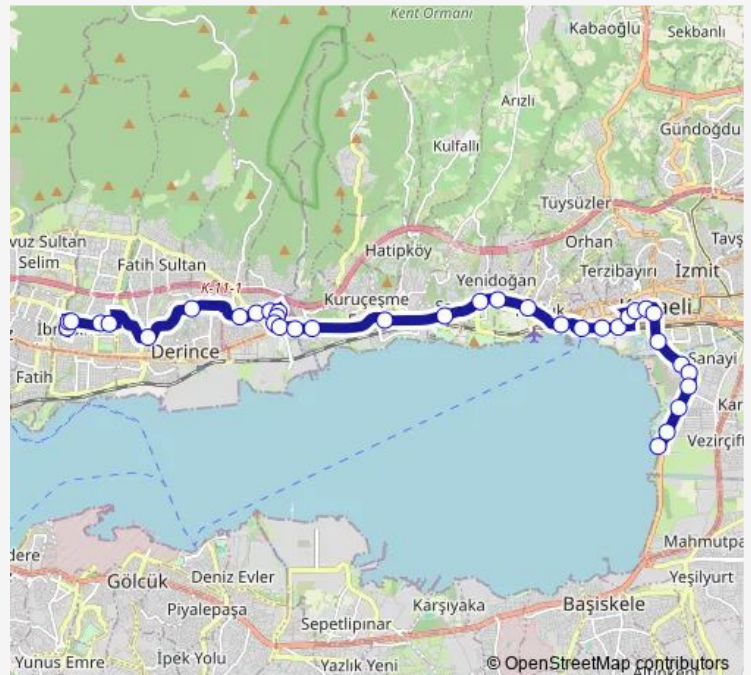

Seka Devlet Hastanesi D-100 1

Yenidođan D-100

Seka

**Route schedule**

Bekir Sitki Özer Ortaokulu — Güney Terminali

Monday 06:50-21:00

Tuesday 06:50-21:00

Wednesday 06:50-21:00

Thursday 06:50-21:00

Friday 06:50-21:00

Saturday 06:50-21:00

Sunday 07:30-21:15

**Route info**

Direction: Bekir Sitki Özer Ortaokulu

Stops: 36

Trip Duration: 0 hour 28 min

104 — Sopali Arařtırma Hastanesi-Güney Terminali

**BusMaps**

İzmit Tren İstasyonu 1

Fevziye Kuzey YAN Yol

Alemdar K.Yan Yol

Mimar Sinan K.Yanyol

Leyla Atakan

İzmit M.T.A.L.