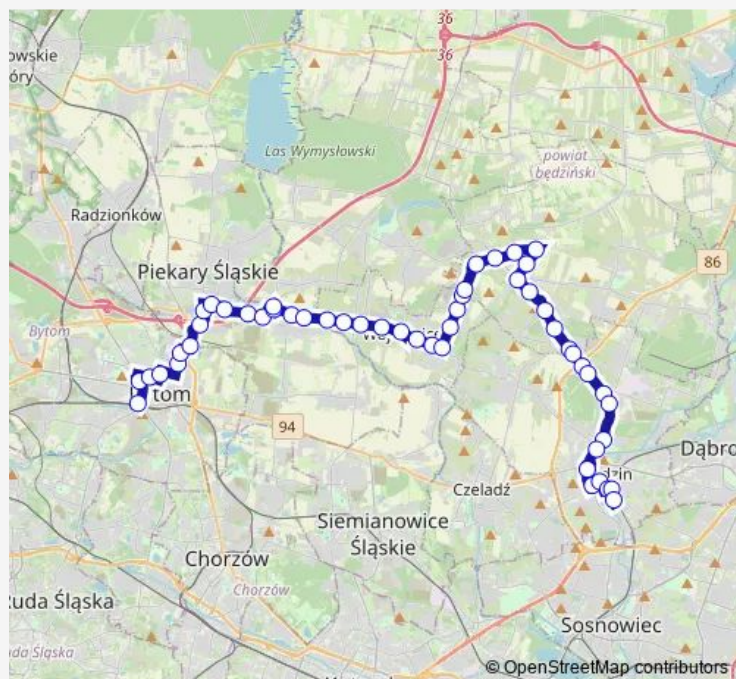

Saturday —

Sunday —

Route info

Direction: Będzin Kościuszki

Stops: 50

Trip Duration: 1 hour 13 min

Strzyżowice 1 Maja nż

granica PSAR - WOJK (Strzyżowice)

Wojkowice Długosza

Wojkowice Spółdzielnia nż

Wojkowice Kościół

Wojkowice Gięda

Wojkowice Ośrodek Zdrowia nż

Wojkowice Park

Żychcice Alfred

Żychcice Pętla

Szarlej Osiedle Sowińskiego

Szarlej Wyszyńskiego

Szarlej Szpital

Szarlej Obwodnica nż

granica Byto - Piek (Szarlej)

Bytom Kruszcowa

Bytom Mickiewicza

Bytom Szpital nr 1