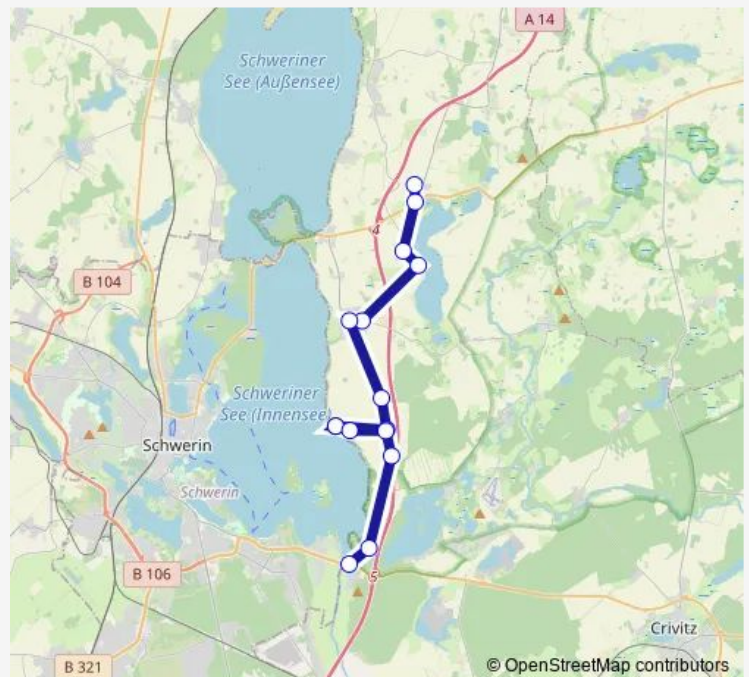

Schwerin Güstrower Straße

Schwerin Möwenburgstraße

Schwerin Forsthof

Schwerin Paulsdamm

Rampe B104

Zittow Abzweig

Cambs Ventschower Str.

Cambs Schule

Kritzow (b Schwerin)

Vorbeck Golfanlage

Vorbeck

Route schedule

Schwerin Hauptbahnhof — Raben Steinfeld

Monday 13:15

Tuesday 13:15

Wednesday 13:15

Thursday 13:15

Friday 13:15

Saturday —

Sunday —

Route info

Direction: Schwerin Hauptbahnhof

Stops: 25

Trip Duration: 1 hour 0 min

104

Gneven

Gneven Jagdschloß

Godern

Raben Steinfeld

Direction

Vorbeck — Schwerin Hauptbahnhof

21 stops