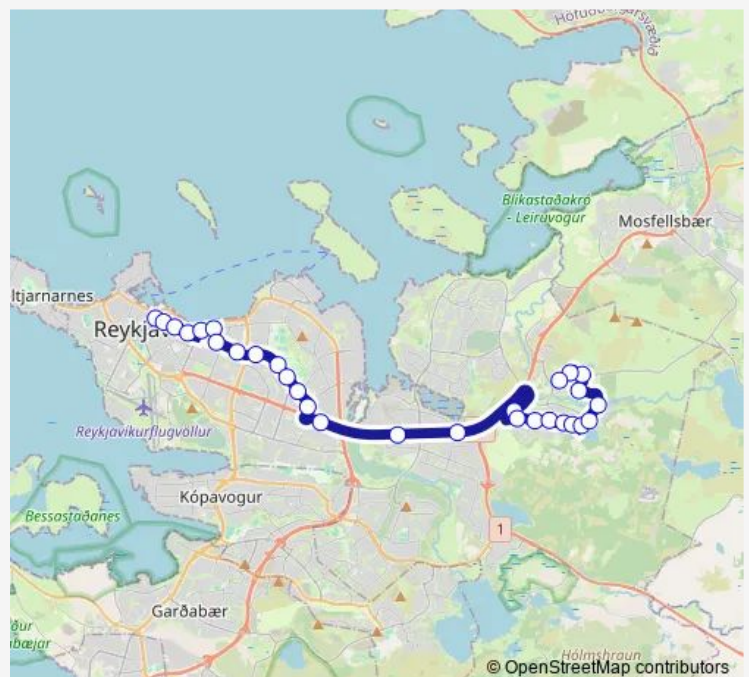

03:35-02:30⁺¹

Sunday

03:35

Route info

Direction: Lækjartorg B

Stops: 29

Trip Duration: 0 hour 30 min

104 — Lækjartorg B -> Úlfarsárdalur

BusMaps

Sæmundarskóli

Biskupsgata

Reynisvatn

Fellsvegur

Úlfarsbraut

Skyggisbraut

Skyggnistorg