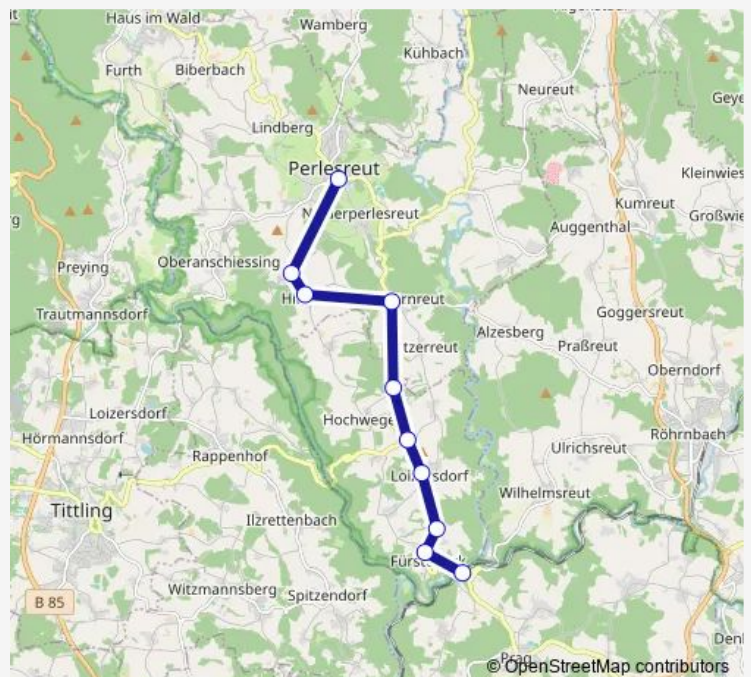

Fürsteneck Atzdorf

Fürsteneck Schnürring Abzw.

Fürsteneck Hochwegen Abzw.

Perlesreut Eisenberreut

Perlesreut Hirtreut

Perlesreut Hangalzesberg

Perlesreut, Busbahnhof

Route schedule

Fürsteneck Fürsteneck Abzw. Bahnhof — Perlesreut, Busbahnhof

Monday 07:58-17:58

Tuesday 06:58-17:58

Wednesday —

Thursday 07:58-17:58

Friday 07:58-17:58

Saturday 06:58-16:58

Sunday 08:58-16:58

Route info

Direction: Fürsteneck Fürsteneck Abzw. Bahnhof

Stops: 10

Trip Duration: 0 hour 12 min

Direction

Perlesreut, Busbahnhof — Fürsteneck Fürsteneck Abzw. Bahnhof

10 stops

[Open route schedule](#)

Friday 07:45-19:45

Saturday 08:45-18:45

Sunday 10:45-18:45

Route info

Direction: Perlesreut, Busbahnhof

Stops: 10

Trip Duration: 0 hour 12 min

Direction