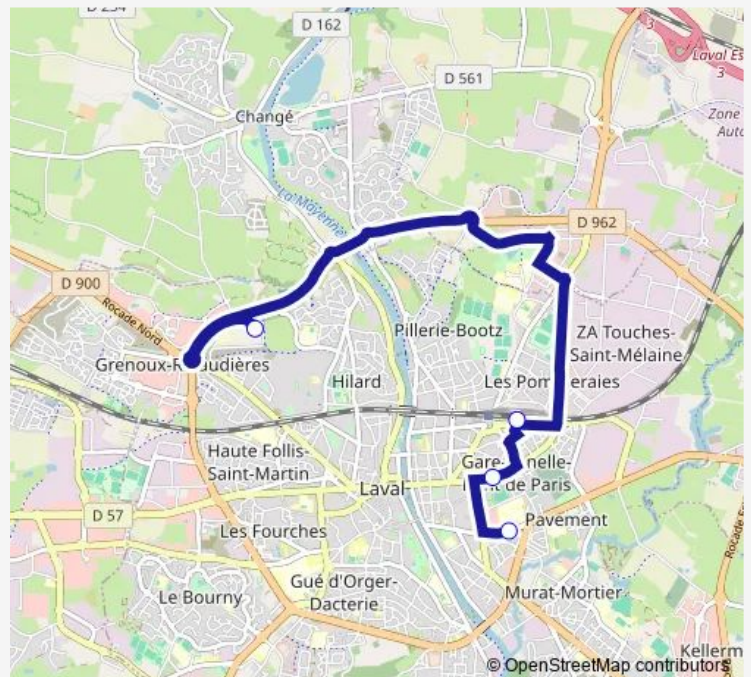

## Bus 104 Ernée - Andouillé - La Baconnière - Laval

[Go to website](#)

### Direction

Lauriers — Quartier Ferrié arrivée

4 stops

[Open route schedule](#)

Lauriers

Archives

Gare Routière Sncf

Quartier Ferrié arrivée

### Route schedule

Lauriers — Quartier Ferrié arrivée

Monday	—
Tuesday	—
Wednesday	12:10-12:15
Thursday	—
Friday	—
Saturday	—
Sunday	—

### Route info

Direction: Lauriers

Stops: 4

Trip Duration: 0 hour 20 min

**Direction**

Lycée Professionnel I. Conception — Rue U. Benois

4 stops

[Open route schedule](#)