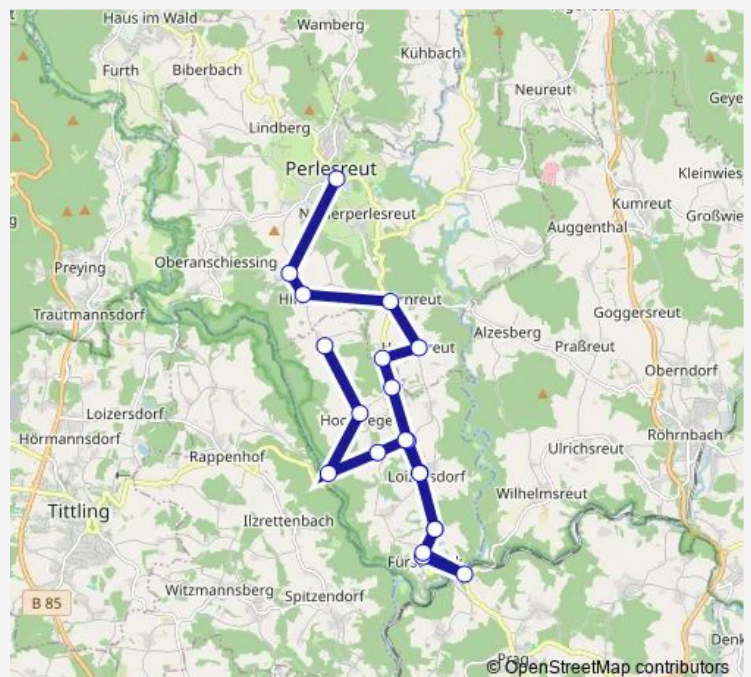

Direction

Perlesreut, Busbahnhof — Fürsteneck Aschberg

9 stops

[Open route schedule](#)

Perlesreut, Busbahnhof

Eisenberreut

Perlesreut Hatzerreut

Fürsteneck Simpeln

Schnürring, Abzw

Fürsteneck Schnürring Ort

Fürsteneck Schrottenbaumühle

Fürsteneck Hochwegen Ort

Fürsteneck Aschberg

Route schedule

Perlesreut, Busbahnhof — Fürsteneck Aschberg

Monday 13:45

Tuesday 13:45

Wednesday 13:45

Thursday 13:45

Friday 13:45

Saturday —

Sunday —

Route info

Direction: Perlesreut, Busbahnhof

Stops: 9

Trip Duration: 0 hour 18 min

Direction

Perlesreut, Busbahnhof — Fürsteneck Aschberg

20 stops

[Open route schedule](#)

Perlesreut, Busbahnhof

Perlesreut Hangalzesberg