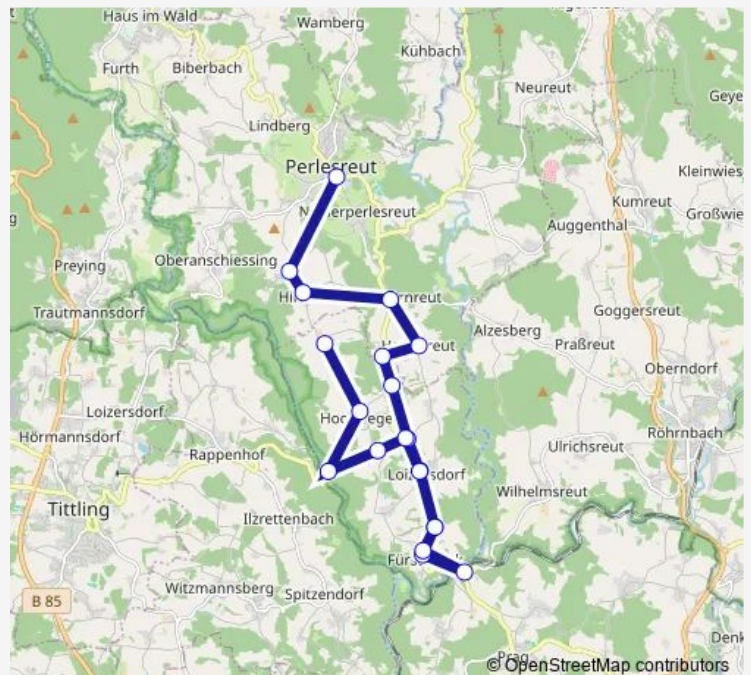

Direction

Perlesreut, Busbahnhof — Fürsteneck Aschberg

9 stops

[Open route schedule](#)

Perlesreut, Busbahnhof

Eisenberreut

Perlesreut Hatzerreut

Fürsteneck Simpeln

Schnürring, Abzw

Fürsteneck Schnürring Ort

Fürsteneck Schrottenbaumühle

Fürsteneck Hochwegen Ort

Fürsteneck Aschberg

Route schedule

Perlesreut, Busbahnhof — Fürsteneck Aschberg

Monday 13:45

Tuesday 13:45

Wednesday 13:45

Thursday 13:45

Friday 13:45

Saturday —

Sunday —

Route info

Direction: Perlesreut, Busbahnhof

Stops: 9

Trip Duration: 0 hour 18 min

Direction

Perlesreut, Busbahnhof — Fürsteneck Aschberg

20 stops

[Open route schedule](#)

Perlesreut, Busbahnhof

Perlesreut Hangalzesberg