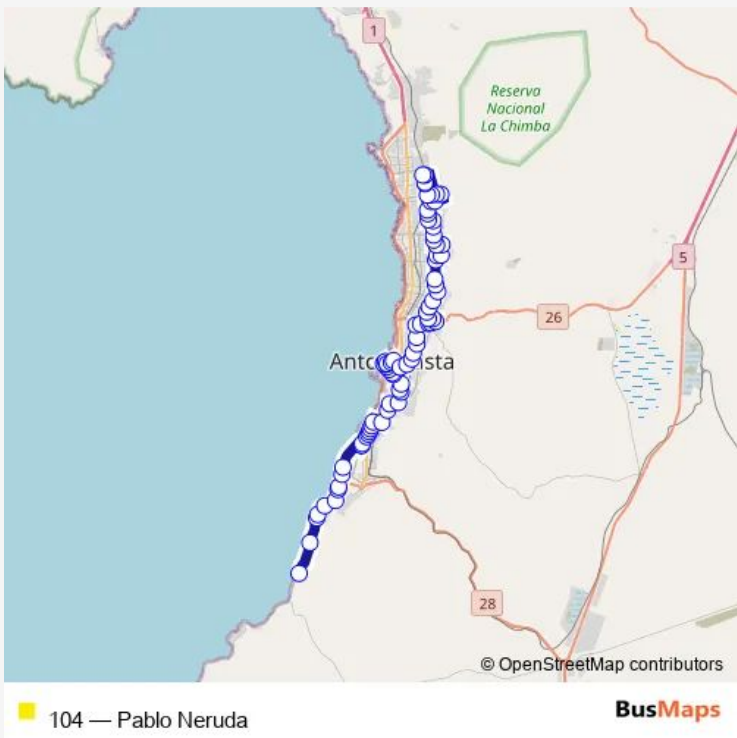

Bus 104 Pablo Neruda

[Go to website](#)

Direction
 Pablo Neruda / Los Óxidos (Terminal 104) — Avenida Jaime Guzmán Errázuriz
 74 stops
[Open route schedule](#)

- Pablo Neruda / Los Óxidos (Terminal 104)
- Huamachuco / Vladimir Saavedra
- General Oscar Bonilla / Arturo Pérez Canto
- Los Pumas / Luis Hernández Parker
- Gabriel Silva
- Juan Orione, 896
- Héroes de la concepción, null
- Heroes de La Concepción, 9254-9266
- Héroes de la concepción, null
- Heroes de La Concepción, 9046
- El Roble, 8974-8992
- El Roble, 8968
- El Roble, 8816-8840
- Juan Bolívar
- General Oscar Bonilla / Stgo Manuel silva
- Gral Oscar Bonilla / Clodomiro Rozas
- General Oscar Bonilla / Gutemberg
- Mateo de Toro y Zambrano / Los Leones
- Luis Cruz Martínez / Pantaleón Cortés
- Los Leones / Irrázaval
- Av. Los Leones / San Cristóbal

Route schedule
 Pablo Neruda / Los Óxidos (Terminal 104) — Avenida Jaime Guzmán Errázuriz

Monday	06:00-20:53
Tuesday	06:00-20:53
Wednesday	06:00-20:53
Thursday	06:00-20:53
Friday	06:00-20:53
Saturday	07:00-19:56
Sunday	07:30-19:54

Route info
 Direction: Pablo Neruda / Los Óxidos (Terminal 104)
 Stops: 74
 Trip Duration: 2 hour 37 min

Los Leones / Isabel La Católica

General Oscar Bonilla / Cancha Rayada

General Oscar Bonilla / Pto Natales