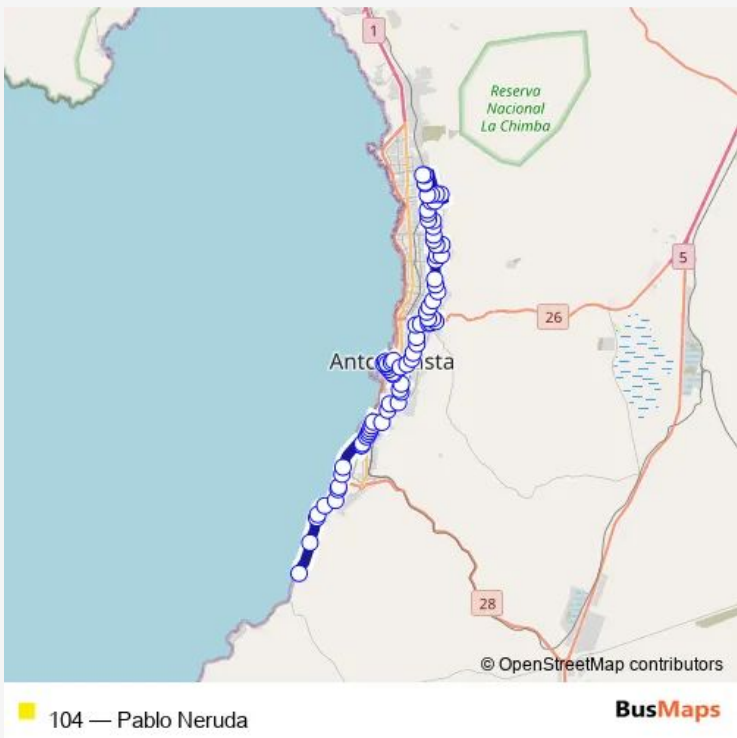

Bus 104 Pablo Neruda

[Go to website](#)

Direction
 Pablo Neruda / Los Óxidos (Terminal 104) — Avenida Jaime Guzmán Errázuriz
 74 stops
[Open route schedule](#)

- Pablo Neruda / Los Óxidos (Terminal 104)
- Huamachuco / Vladimir Saavedra
- General Oscar Bonilla / Arturo Pérez Canto
- Los Pumas / Luis Hernández Parker
- Gabriel Silva
- Juan Orione, 896
- Héroes de la concepción, null
- Heroes de La Concepción, 9254-9266
- Héroes de la concepción, null
- Heroes de La Concepción, 9046
- El Roble, 8974-8992
- El Roble, 8968
- El Roble, 8816-8840
- Juan Bolívar
- General Oscar Bonilla / Stgo Manuel silva
- Gral Oscar Bonilla / Clodomiro Rozas
- General Oscar Bonilla / Gutemberg
- Mateo de Toro y Zambrano / Los Leones
- Luis Cruz Martínez / Pantaleón Cortés
- Los Leones / Irrázaval
- Av. Los Leones / San Cristóbal

Route schedule
 Pablo Neruda / Los Óxidos (Terminal 104) — Avenida Jaime Guzmán Errázuriz

Monday	06:00-20:53
Tuesday	06:00-20:53
Wednesday	06:00-20:53
Thursday	06:00-20:53
Friday	06:00-20:53
Saturday	07:00-19:56
Sunday	07:30-19:54

Route info
 Direction: Pablo Neruda / Los Óxidos (Terminal 104)
 Stops: 74
 Trip Duration: 2 hour 37 min

Los Leones / Isabel La Católica

General Oscar Bonilla / Cancha Rayada

General Oscar Bonilla / Pto Natales