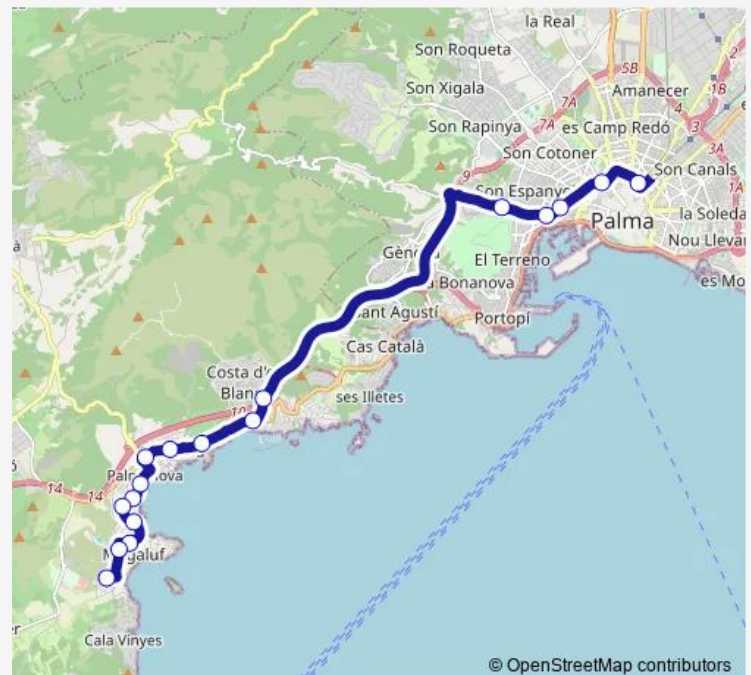

Plaça Progrés 2 (40029)

Andrea Doria 2 (40072)

Son Dureta 2 (40026)

Costa d'en Blanes sud (11190)

Marineland 2 (11020)

Punta Negra 2 (11021)

Son Caliu 2 (11023)

Ma-1C nord 2 (11176)

Punta Marroig 2 (11028)

Platja de Palmanova 2 (11030)

Pinzons 2 (11032)

Platja de Son Maties 2 (11035)

Pere Vaquer Ramis 2 (11039)

Zona poliesportiva 2 (11158)

Camí Porrassa 2 (11049)

Route schedule

Estació Intermodal (40036) — Camí Porrassa 2 (11049)

Monday 06:10-22:35

Tuesday 06:10-22:35

Wednesday 06:10-22:35

Thursday 06:10-22:35

Friday 06:10-22:35

Saturday 06:10-22:35

Sunday 06:10-22:35

Route info

Direction: Estació Intermodal (40036)

Stops: 17

Trip Duration: 0 hour 40 min

104 — Magaluf - Palma

Direction

Camí Porrassa 1 (11050) — Estació Intermodal (40036)

17 stops