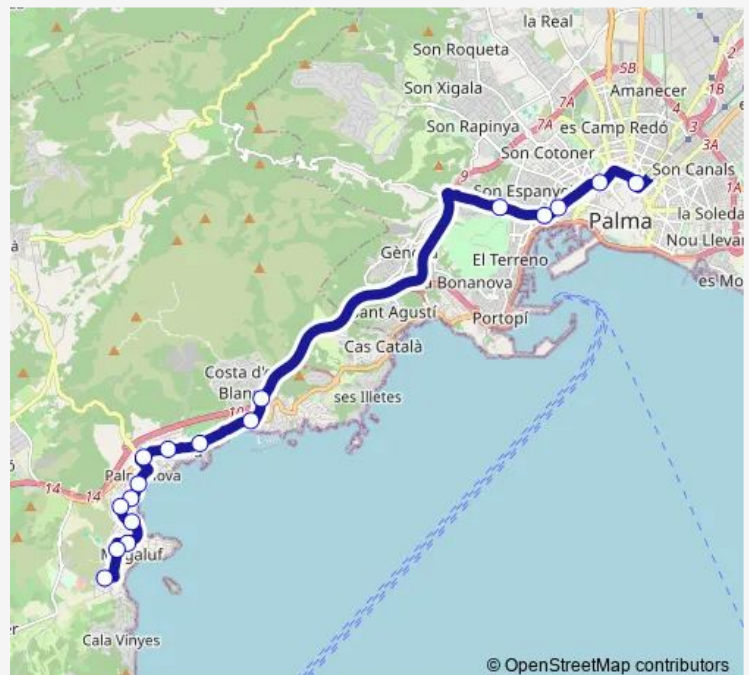

Plaça Progrés 2 (40029)

Andrea Doria 2 (40072)

Son Dureta 2 (40026)

Costa d'en Blanes sud (11190)

Marineland 2 (11020)

Punta Negra 2 (11021)

Son Caliu 2 (11023)

Ma-1C nord 2 (11176)

Punta Marroig 2 (11028)

Platja de Palmanova 2 (11030)

Pinzons 2 (11032)

Platja de Son Maties 2 (11035)

Pere Vaquer Ramis 2 (11039)

Zona poliesportiva 2 (11158)

Camí Porrassa 2 (11049)

Route schedule

Route info

Direction: Estació Intermodal (40036)

Stops: 17

Trip Duration: 0 hour 35 min

© OpenStreetMap contributors

104 — Magaluf - Palma

BusMaps

Direction