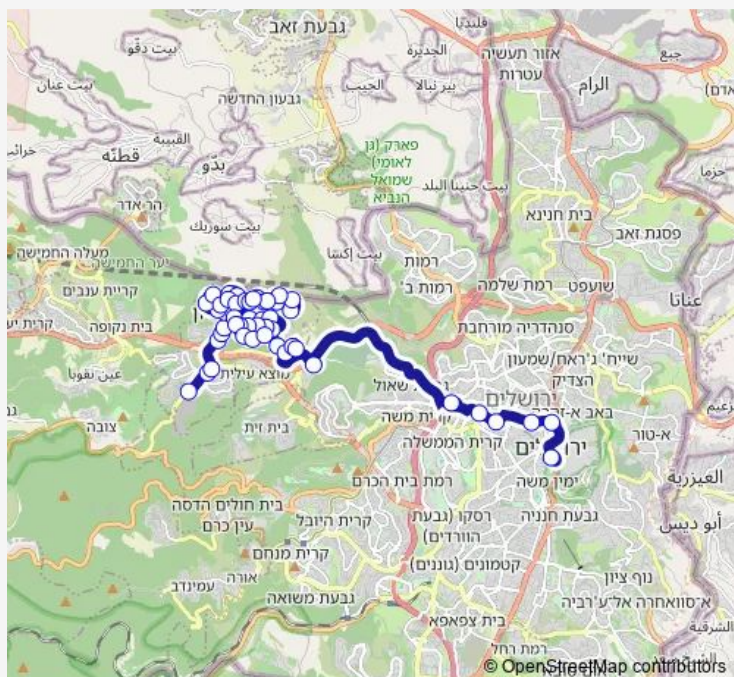

### Route schedule

שדרות החוצבים — ממילא/קריב

Monday	—
Tuesday	—
Wednesday	—
Thursday	—
Friday	00:30
Saturday	—
Sunday	00:30

### Route info

Direction: שדרות החוצבים

Stops: 49

Trip Duration: 0 hour 50 min

ברקת/אופל

ברקת/אופל

שד. החושן/ברקת

שד. החושן/אופיר