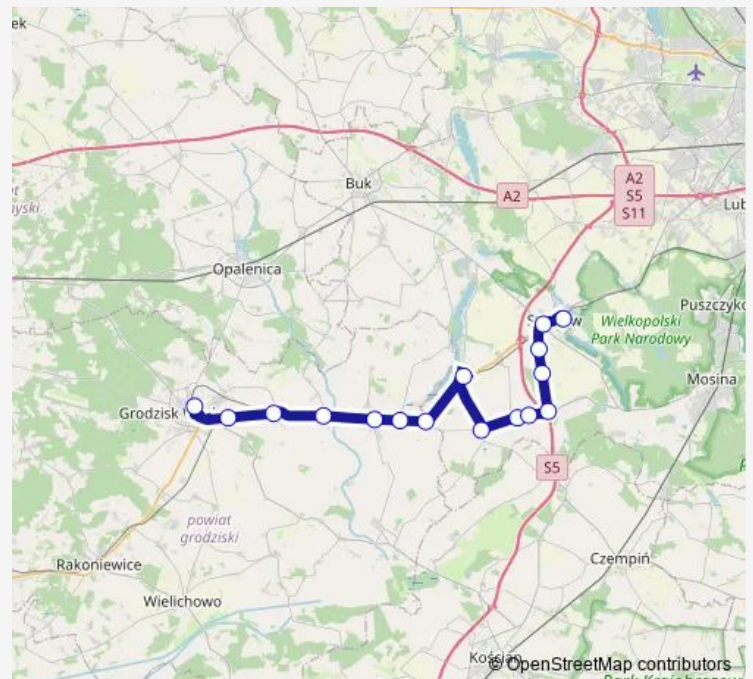

Bus 104 Grodzisk Wlkp. - Stęszew

[Go to website](#)

Direction

Grodzisk Wlkp., Przystanek Dworcowy - ul. Kolejowa —
Stęszew, Dworzec Kolejowy ul. Składowa

16 stops

[Open route schedule](#)

Grodzisk Wlkp., Przystanek Dworcowy - ul. Kolejowa

Pantaleonowo

Ptaszkowo, ul. Poznańska

Kotowo k/Granowa

Granowo, ul. Poznańska

Separowo, Skrzyżowanie

Kąkolewo, I Skrzyżowanie k/Granowa

Strykowo, ul. Poznańska

Modrze, li

Wroneczyn k/Stęszewa

Zaparcin

Będziewo, Skrzyżowanie

Witobel

Zamysłowo

Stęszew, Kościańska

Stęszew, Dworzec Kolejowy ul. Składowa

Route schedule

Grodzisk Wlkp., Przystanek Dworcowy - ul. Kolejowa —
Stęszew, Dworzec Kolejowy ul. Składowa

Monday	15:35
Tuesday	15:35
Wednesday	15:35
Thursday	15:35
Friday	15:35
Saturday	15:35
Sunday	15:35

Route info

Direction: Grodzisk Wlkp., Przystanek Dworcowy - ul.
Kolejowa

Stops: 16

Trip Duration: 0 hour 49 min