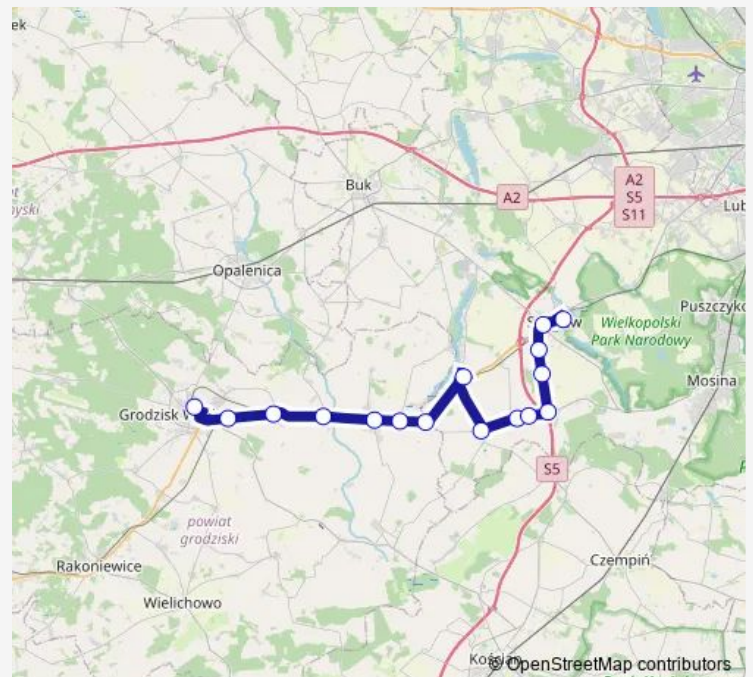

Bus 104 Grodzisk Wlkp. - Stęszew

[Go to website](#)

Direction

Grodzisk Wlkp., Przystanek Dworcowy - ul. Kolejowa —
Stęszew, Dworzec Kolejowy ul. Składowa

16 stops

[Open route schedule](#)

Grodzisk Wlkp., Przystanek Dworcowy - ul. Kolejowa

Pantaleonowo

Ptaszkowo, ul. Poznańska

Kotowo k/Granowa

Granowo, ul. Poznańska

Separowo, Skrzyżowanie

Kąkolewo, I Skrzyżowanie k/Granowa

Strykowo, ul. Poznańska

Modrze, li

Grodzisk Wlkp., Przystanek Dworcowy - ul. Kolejowa —
Stęszew, Dworzec Kolejowy ul. Składowa

Monday 15:35

Tuesday 15:35

Wednesday 15:35

Thursday 15:35

Friday 15:35

Saturday 15:35

Sunday 15:35

Route info

Direction: Grodzisk Wlkp., Przystanek Dworcowy - ul.
Kolejowa

Stops: 16

Trip Duration: 0 hour 49 min

104 Bus time schedules and route maps are available in an offline PDF at busmaps.com. Use the busmaps.com website to see live bus times, train schedule or subway schedule, and step-by-step directions for all public transit in Granowo