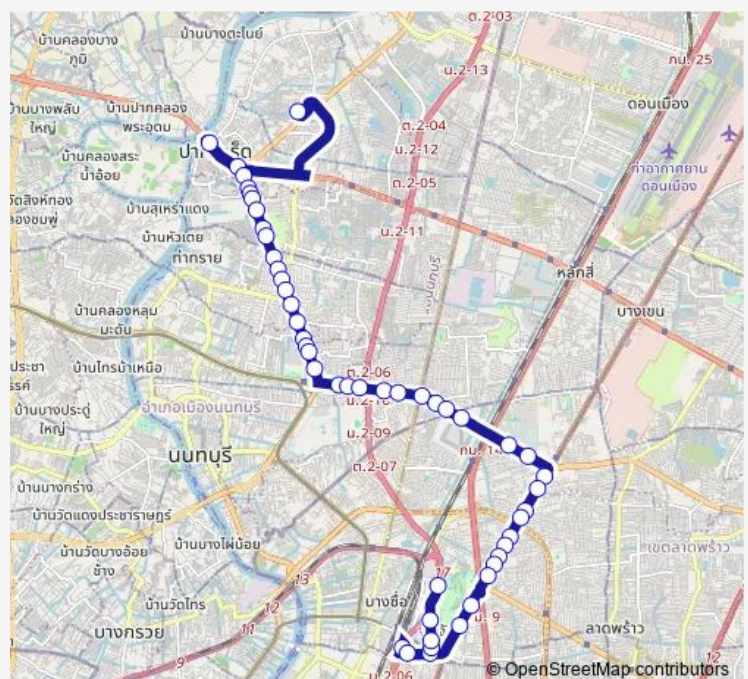

### Route info

Direction: อุไทยสมายล์บัส ปากเกร็ด (ไม่รับผู้โดยสารที่จุดนี้);- Thai Smile Bus Pak Kret Garage (not accepting details on visibility)

Stops: 49

Trip Duration: 1 hour 14 min

ตรงข้ามสำนักงานขนส่งจังหวัดนนทบุรี;Opposite Nonthaburi  
Land Transport Office