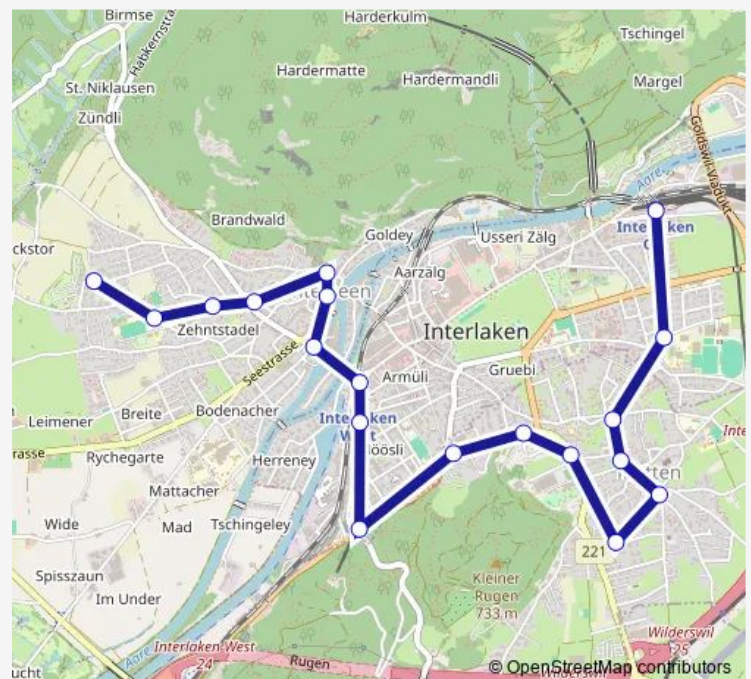

Direction

Interlaken Ost, Bahnhof — Unterseen, Stadtfeld

19 stops

[Open route schedule](#)

Interlaken Ost, Bahnhof

Interlaken, Gymnasium

Matten b. I., Kesslergasse

Matten b. I., Brunnen-Haus

Matten b. I., Hertigässli

Matten b. I., Mattenstrasse

Matten b. I., Hotel Sonne

Matten b. I., Hotel Regina

Matten b. I., Wychelstrasse

Interlaken, Heimwehfluhbahn

Interlaken, Rugenparkstrasse

Interlaken West, Bahnhof

Interlaken Ost, Bahnhof — Unterseen, Stadtfeld

Monday 13:48

Tuesday —

Wednesday —

Thursday 13:48

Friday 13:48

Saturday —

Sunday 13:48

Route info

Direction: Interlaken Ost, Bahnhof

Stops: 19

Trip Duration: 0 hour 26 min

Direction

Wahlendorf, Wendeplatz — Bern, Hauptbahnhof

21 stops

[Open route schedule](#)