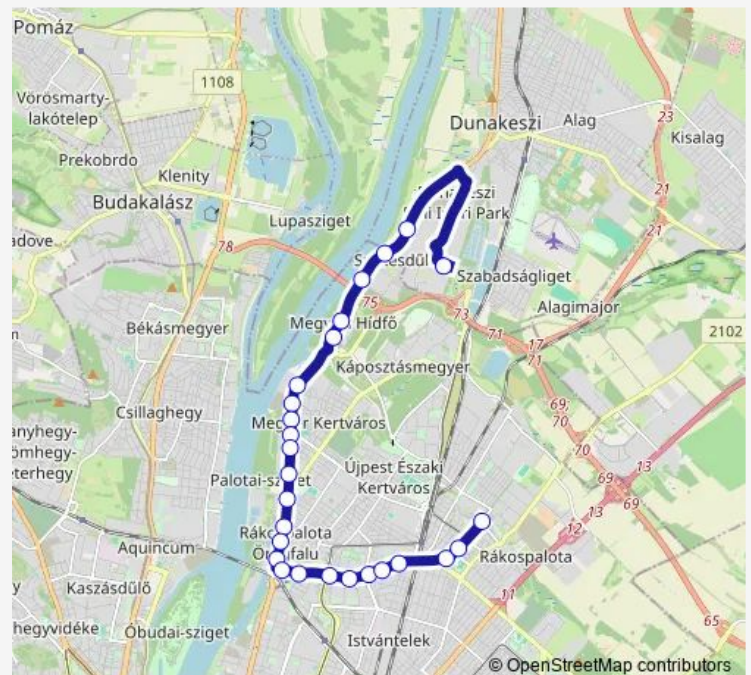

Tímár utca

Zsilip utca

Károlyi István utca

Újpest, Árpád út hajóállomás

Árpád út

Újpest-városkapu M

Újpest-központ M

Erzsébet utca

### Route schedule

Dunakeszi, Auchan áruház — Rákospalota, Kossuth utca

Monday 08:46-20:42

Tuesday 08:46-20:42

Wednesday 08:46-20:42

Thursday 08:46-20:42

Friday 08:46-20:42

Saturday 08:44-20:42

### Route info

Direction: Dunakeszi, Auchan áruház

Stops: 26

Trip Duration: 0 hour 32 min

Árpád Kórház

Víztorony

Hubay Jenő tér

Széchenyi tér