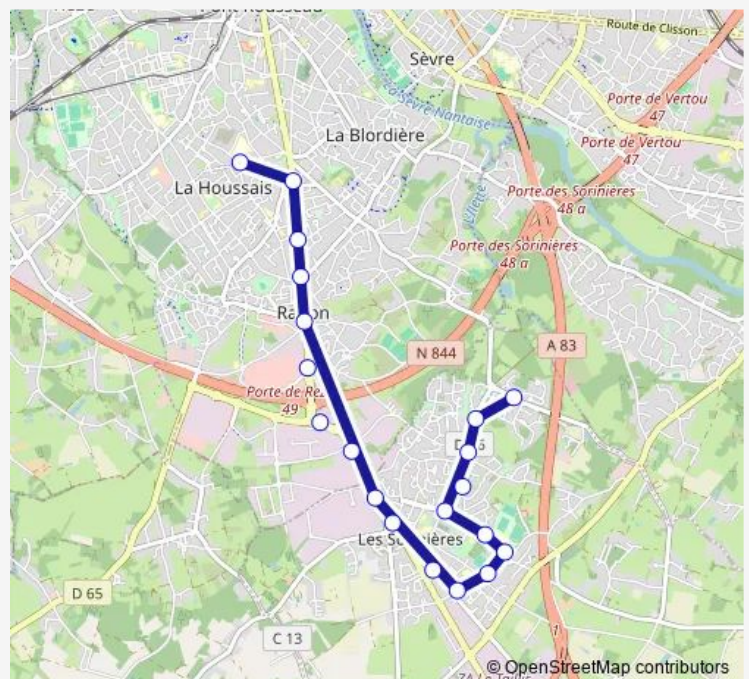

Friday 16:15-17:10

Saturday —

Sunday —

Route info

Direction: CES Petite Lande

Stops: 20

Trip Duration: 0 hour 22 min

104 — Les Sorinières - Petite Lande

Direction

Les Sorinières — CES Petite Lande

21 stops

[Open route schedule](#)

Les Sorinières

Les Faulx

Haute Lande

Corberie