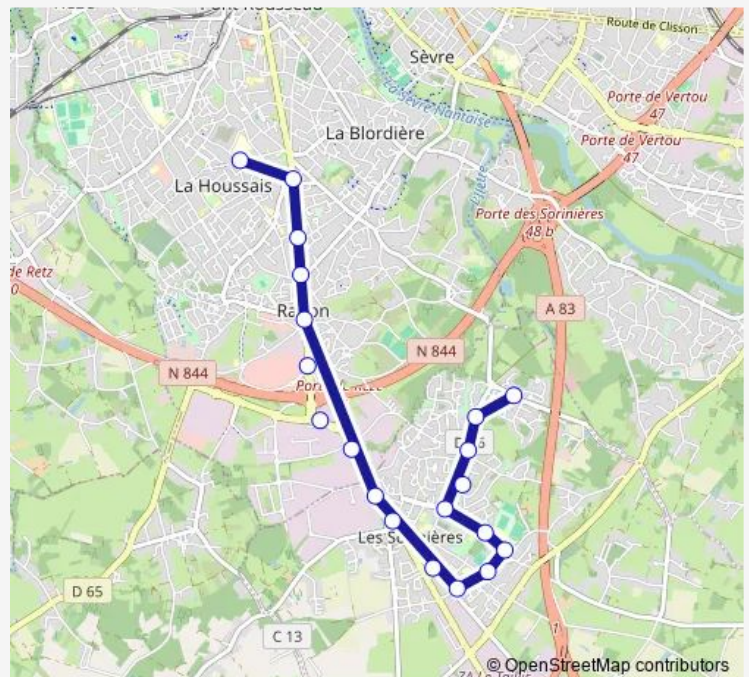

Friday 16:15-17:10

Saturday —

Sunday —

Route info

Direction: CES Petite Lande

Stops: 20

Trip Duration: 0 hour 22 min

104 — Les Sorinières - Petite Lande

Direction

Les Sorinières — CES Petite Lande

21 stops

[Open route schedule](#)

Les Sorinières

Les Faulx

Haute Lande

Corberie