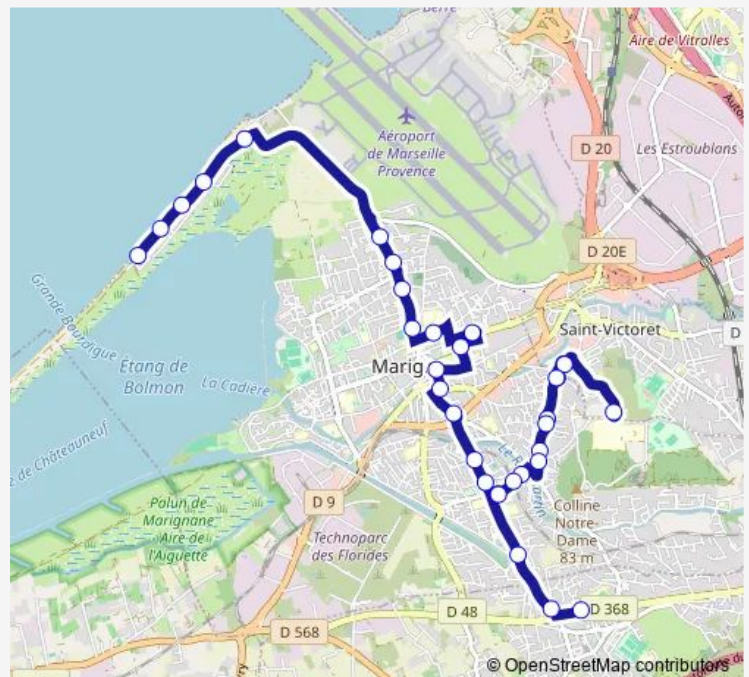

Saturday —

Sunday —

Route info

Direction: Collège St Louis

Stops: 33

Trip Duration: 0 hour 45 min

104 — Le Jaï - Collège Ste Marie - Lycée St Louis

Parc Camoin Quai 2

Galagovière

Lycée L. Blériot

Saint Exupéry

Route de la Plage

Mermoz

Beugons

Le Jaï Centre Nautique

Le Jaï Comte de Grasse

Le Jaï La Motte Picquet

Le Jaï Aviateur

Le Jaï

Direction

Le Jaï — Collège St Louis

24 stops

[Open route schedule](#)

Le Jaï

Saturday —

Sunday —

Route info

Direction: Le Jaï

Stops: 27

Trip Duration: 0 hour 45 min

Ecole Sainte Marie

Collège St Louis