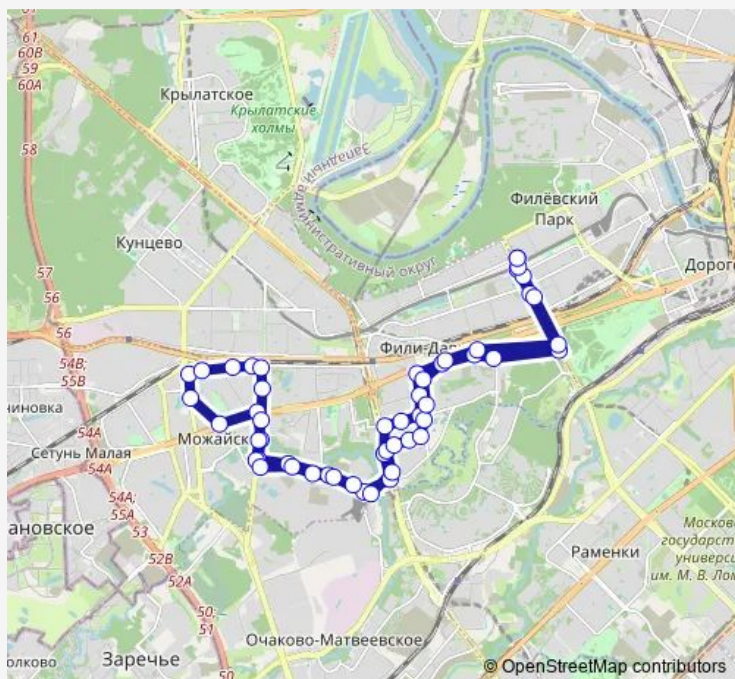

Метро «Давыдково»

Аминьевское шоссе, 14

Аминьево

Верейская улица, 25

Верейская улица, 41

Рябиновая улица, 14

93-й квартал Кунцева

Улица Гришина

Дорогобужская улица

### Route schedule

Метро «Филёвский парк» — Метро «Филёвский парк»

Monday	—
Tuesday	—
Wednesday	—
Thursday	—
Friday	—
Saturday	04:50-00:15 <sup>+1</sup>
Sunday	04:50-00:15 <sup>+1</sup>

### Route info

Direction: Метро «Филёвский парк»

Stops: 52

Trip Duration: 1 hour 21 min

104 — Метро «Филёвский парк» - Метро «Филёвский парк» **BusMaps**

Спорткомплекс «Сетунь»

Улица Кубинка

Кунцевский рынок