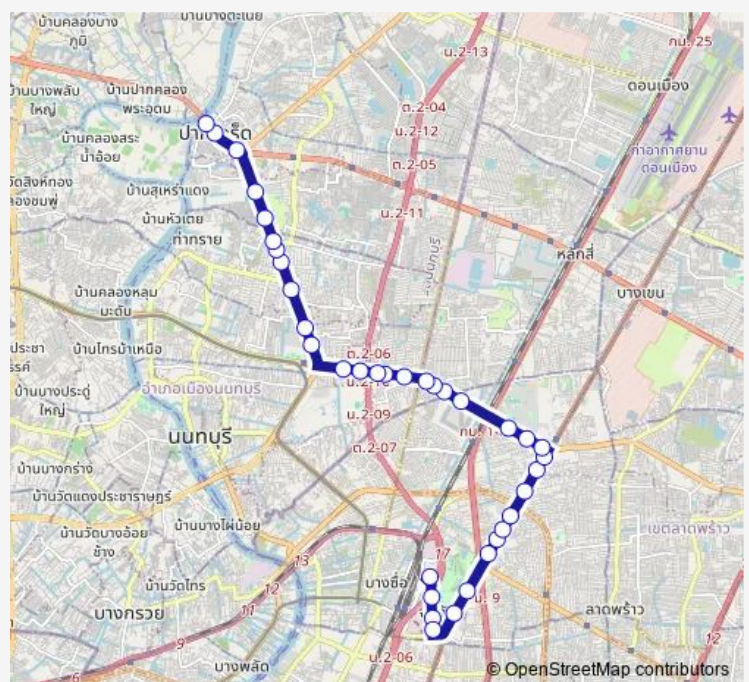

ซอยงามวงศ์วาน 1,ตรงข้ามซอยอัคนี;Ngam Wong Wan Soi 1

Route schedule

หน้าห้างทองแม่บ่อ;Gold Shop Mae Bo — อุ้มอชิต 2;Bus Depot Mochit 2

Monday —

Tuesday —

Wednesday —

Thursday —

Friday —

Saturday 00:00

Sunday 00:00

Route info

Direction: หน้าห้างทองแม่บ่อ;Gold Shop Mae Bo

Stops: 45

Trip Duration: 1 hour 14 min

104 — ปากเกร็ด - อุ้มอชิต 2;Pakkred - Mochit 2

ซอยแวนตา;Soi Wanta

ชินเขตน์ 1;Chinnakhet 1

ชินเขตน์ 2;Chinnakhet Soi 2

ตรงข้ามเรือนจำกลางคลองเปรม(ซอยศรีจัน);Central Prison
Klong Prem (Opposite)

ตรงข้ามเรือนจำกลางคลองเปรม,การไฟฟ้า;Central Prison
Klong Prem (Opposite)

มหาวิทยาลัยเกษตรศาสตร์ประตู 3;Kasetsart University (Gate
1)