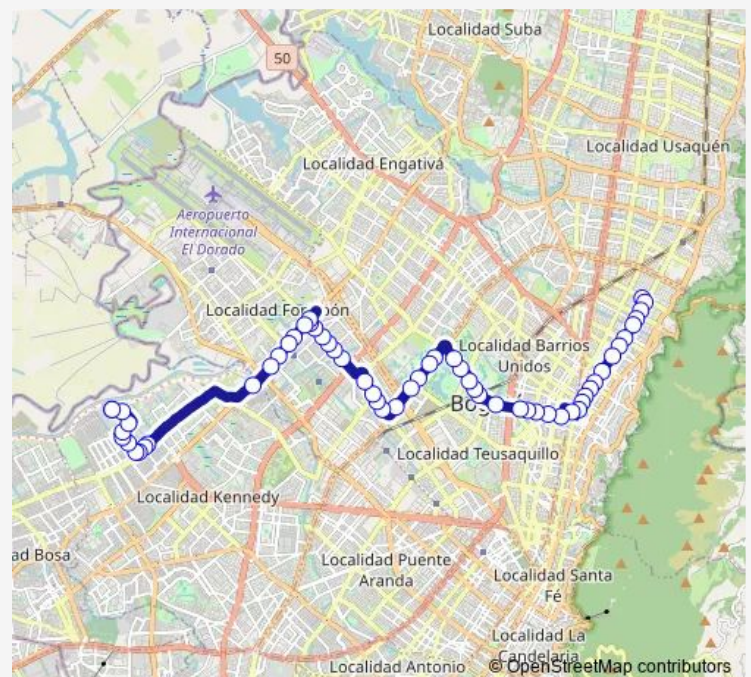

### Route schedule

CL 26 Sur - KR 97F Br. Tierra Buena — CL 26 Sur - KR 97F Br. Tierra Buena

Monday 03:30-23:24

Tuesday 03:30-23:24

Wednesday 03:30-23:24

Thursday 03:30-23:24

Friday 03:30-23:24

Saturday 05:15-23:05

### Route info

Direction: CL 26 Sur - KR 97F Br. Tierra Buena

Stops: 59

Trip Duration: 4 hour 33 min

F410 — Tierra Buena

AC 63 - KR 45

AC 63 - KR 56

AC 63 - TV 59a