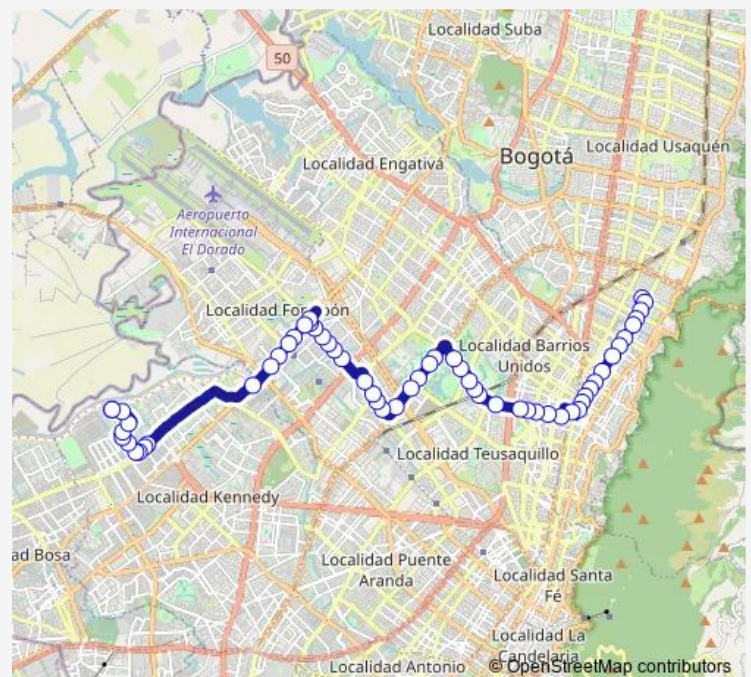

AC 63 - AK 24

AC 63 - KR 26

AC 63 - KR 28

Route schedule

CL 26 Sur - KR 97F Br. Tierra Buena — CL 26 Sur - KR 97F Br. Tierra Buena

Monday 03:30-23:24

Tuesday 03:30-23:24

Wednesday 03:30-23:24

Thursday 03:30-23:24

Friday 03:30-23:24

Saturday 05:15-23:05

Sunday 05:43-22:29

Route info

Direction: CL 26 Sur - KR 97F Br. Tierra Buena

Stops: 59

Trip Duration: 3 hour 52 min