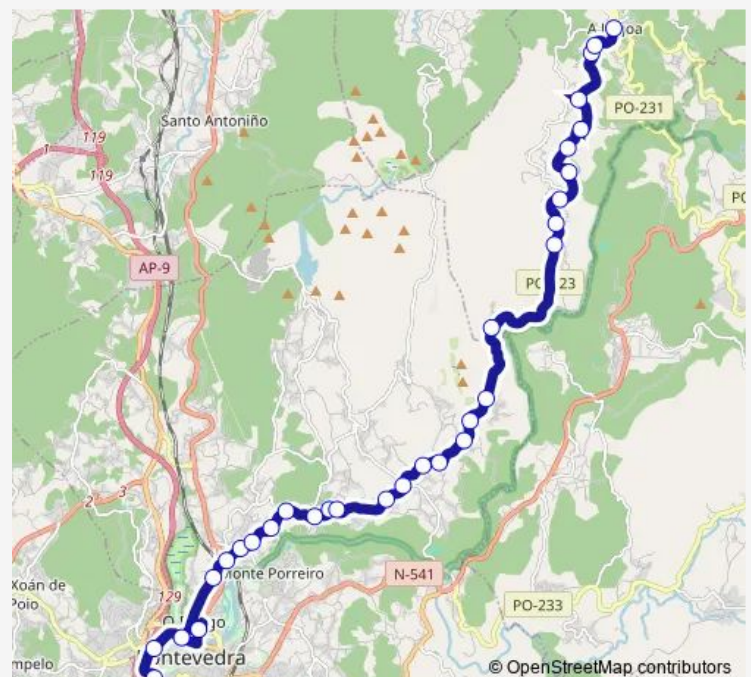

Fragoso-Santa Cruz

### Route schedule

Pontevedra E.A. — Campo Lameiro-Farola

Monday 08:10-20:00

Tuesday 08:10-20:00

Wednesday 11:00-20:00

Thursday 08:10-20:00

Friday 08:10-20:00

Saturday 08:10-19:00

### Route info

Direction: Pontevedra E.A.

Stops: 34

Trip Duration: 0 hour 45 min

XG86015 — Campo Lameiro-Farola - Pontevedra E.A.

Frogoso-Costas

Fragoso-Valeiras

Gargallóns

## Route info

Direction: Campo Lameiro-Farola

Stops: 34

Trip Duration: 0 hour 45 min

Lerez-Porta Do Sol

Lerez-Farmacia

A Xunqueira

Ponte Do Burgo / Praza de