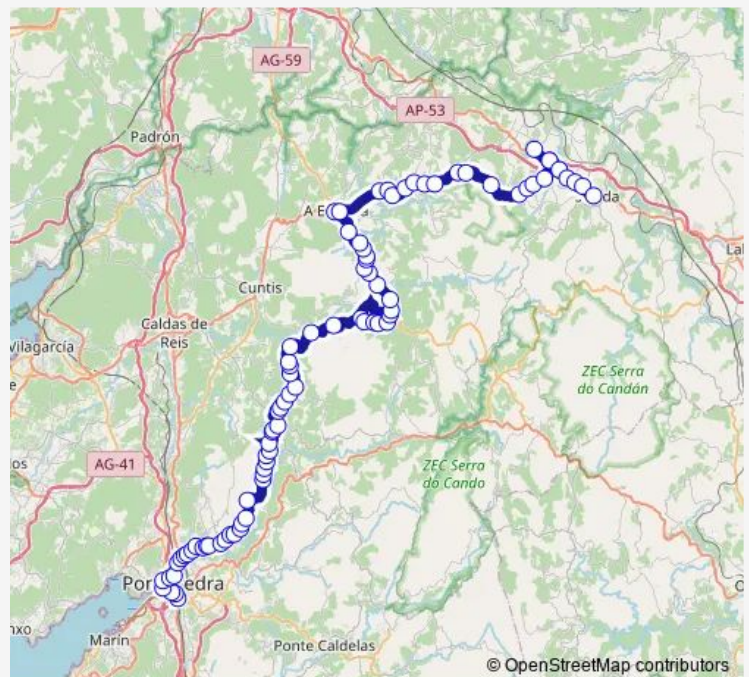

### Direction

Silleda — Pontevedra E.A.

86 stops

[Open route schedule](#)

- Silleda
- Nudesa
- San Fiz
- Río Calvo
- Chapa
- Chapa-2
- Bandeira
- Chapa-2
- Chapa
- Rellas
- Escuadro
- Cumbraos
- Senra
- San Sebastián
- A Rocha-Orosa
- Penalobeira
- Pena Do Foxo
- Foxo - Corbelle
- Foxo
- O Sol
- Callobre-O Pucho

### Route schedule

Silleda — Pontevedra E.A.

Monday	07:00
Tuesday	07:00
Wednesday	07:00
Thursday	07:00
Friday	07:00
Saturday	—
Sunday	—

### Route info

Direction: Silleda

Stops: 86

Trip Duration: 2 hour 5 min

■ Xg86015 — Silleda-Pontevedra E.A.

Callobre-Fondo

Liñares

A Estrada E.A.