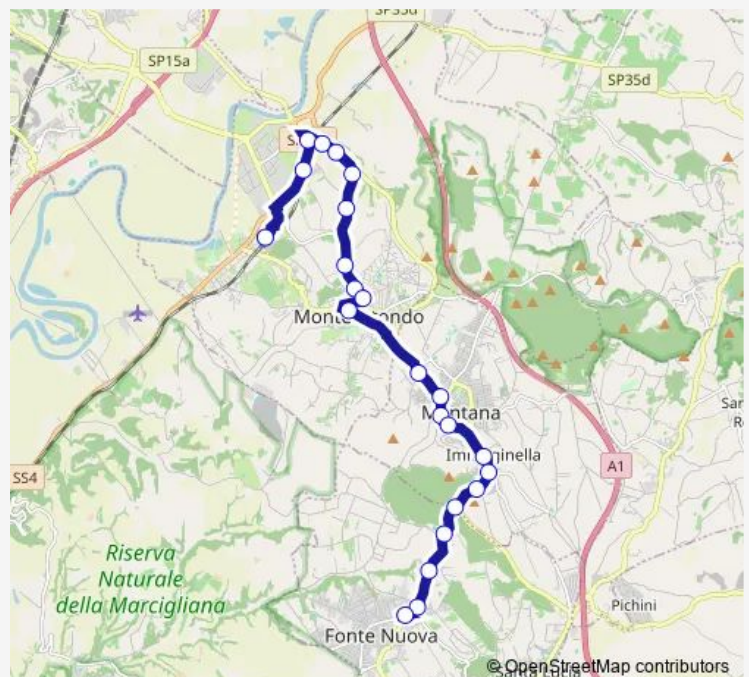

## Route schedule

Monterotondo | Stazione FS # f13938 — Fonte Nuova | Largo Fiamme Gialle # f0009

Monday	07:15-18:15
Tuesday	07:15-18:15
Wednesday	07:15-18:15
Thursday	07:15-18:15
Friday	07:15-18:15
Saturday	07:15-17:30
Sunday	—

## Route info

Direction: Monterotondo | Stazione FS # f13938

Stops: 23

Trip Duration: 0 hour 32 min

Monterotondo - Fonte Nuova # Mr212a

Fonte Nuova | Via Nomentana Via Santa Lucia # f13871

Fonte Nuova | Largo Fiamme Gialle # f0009