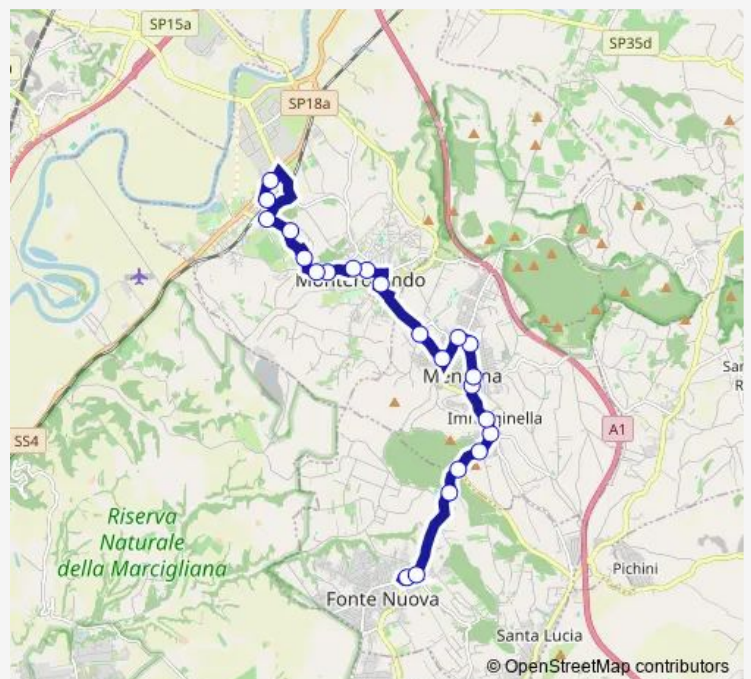

**Direction**

Fonte Nuova | Largo Fiamme Gialle # f0009 — Monterotondo | Stazione FS # f13938

23 stops

[Open route schedule](#)

- Fonte Nuova | Largo Fiamme Gialle # f0009
- Fonte Nuova | Via Nomentana Via Santa Lucia # f13909
- Fonte Nuova | Via Nomentana (XII Apostoli) # f11278
- Fonte Nuova | Parco Trentani # f13912
- Mentana | Via Nomentana Via Romitorio # f13913
- Mentana | Piazza dell'Unità # f13914
- Mentana | Via Nomentana Via Menotti # f13915
- Mentana | Via 8 Settembre # f14030
- Mentana | Via G.Spontini 57 # f14029
- Mentana | via Monteverdi 51 # f14089
- Mentana | via Reatina 77 # f14143
- Mentana | Via Amendola Via Reatina # f13919
- Mentana | Via Amendola Via Monte Pizzuto # f13920
- Monterotondo | Via Corsica # f13921
- Monterotondo | Piazza Indipendenza # f13836
- Monterotondo | via XX Settembre # f13837
- Monterotondo | Via Gramsci Via Volturno # f13838
- Monterotondo | Via Gramsci Via Monti Sabini # f13839
- Monterotondo | Via Grandi # f13840
- Monterotondo | Via Turati Via Terminillo # f13812
- Monterotondo | Via Turati Via Iotti # f13813

Route schedule

Fonte Nuova | Largo Fiamme Gialle # f0009 — Monterotondo | Stazione FS # f13938

Monday	04:50-20:55
Tuesday	04:50-20:55
Wednesday	04:50-20:55
Thursday	04:50-20:55
Friday	04:50-20:55
Saturday	05:00-20:20
Sunday	—

Route info

Direction: Fonte Nuova | Largo Fiamme Gialle # f0009

Stops: 23

Trip Duration: 0 hour 29 min

Fonte Nuova - Monterotondo # Mr211d

Monterotondo | via Aldo Moro # f7731

Monterotondo | Stazione FS # f13938