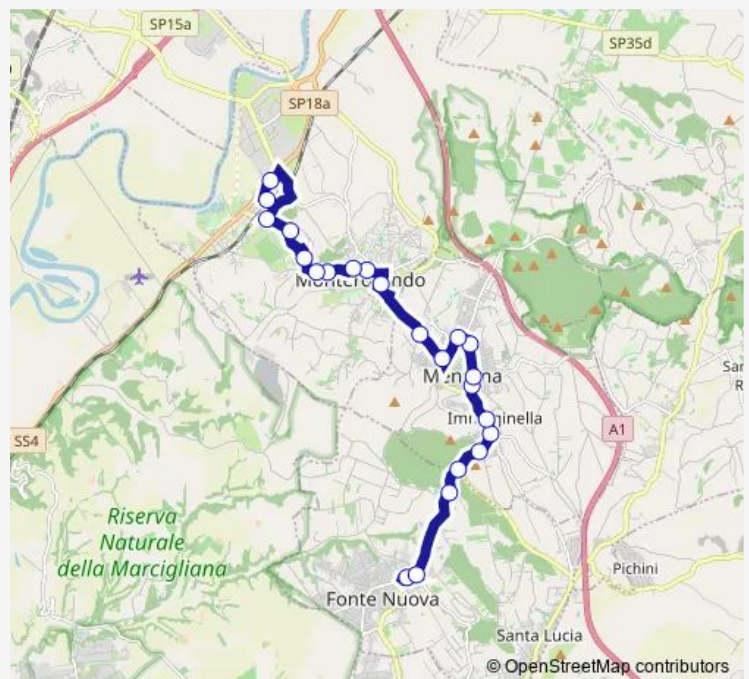

**Direction**

Fonte Nuova | Largo Fiamme Gialle # f0009 — Monterotondo | Stazione FS # f13938

23 stops

[Open route schedule](#)

- Fonte Nuova | Largo Fiamme Gialle # f0009
- Fonte Nuova | Via Nomentana Via Santa Lucia # f13909
- Fonte Nuova | Via Nomentana (XII Apostoli) # f11278
- Fonte Nuova | Parco Trentani # f13912
- Mentana | Via Nomentana Via Romitorio # f13913
- Mentana | Piazza dell'Unità # f13914
- Mentana | Via Nomentana Via Menotti # f13915
- Mentana | Via 8 Settembre # f14030
- Mentana | Via G.Spontini 57 # f14029
- Mentana | via Monteverdi 51 # f14089
- Mentana | via Reatina 77 # f14143
- Mentana | Via Amendola Via Reatina # f13919
- Mentana | Via Amendola Via Monte Pizzuto # f13920
- Monterotondo | Via Corsica # f13921
- Monterotondo | Piazza Indipendenza # f13836
- Monterotondo | via XX Settembre # f13837
- Monterotondo | Via Gramsci Via Volturno # f13838
- Monterotondo | Via Gramsci Via Monti Sabini # f13839
- Monterotondo | Via Grandi # f13840
- Monterotondo | Via Turati Via Terminillo # f13812
- Monterotondo | Via Turati Via lotti # f13813

Route schedule

Fonte Nuova | Largo Fiamme Gialle # f0009 — Monterotondo | Stazione FS # f13938

Monday	04:50-20:55
Tuesday	04:50-20:55
Wednesday	04:50-20:55
Thursday	04:50-20:55
Friday	04:50-20:55
Saturday	05:00-20:20
Sunday	—

Route info

Direction: Fonte Nuova | Largo Fiamme Gialle # f0009

Stops: 23

Trip Duration: 0 hour 35 min

Fonte Nuova - Monterotondo # Mr211d

MONTEROTONDO | via Aldo Moro # f7731

Monterotondo | Stazione FS # f13938