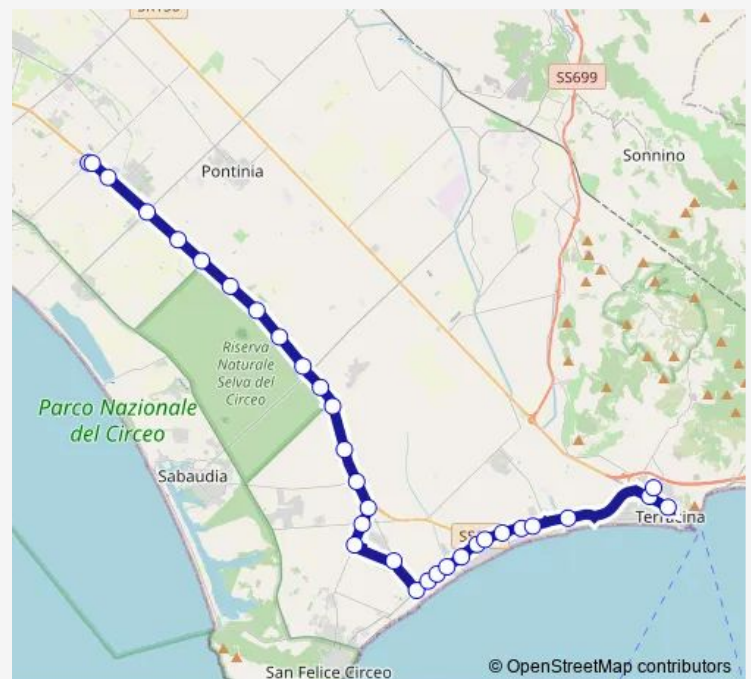

SAN Felice | Via Terracina Via Mediana Vecchia # f3911

Terracina | Baia del Circeo # f3912

Terracina | Lido delle Ortensie # f3913

Route schedule

Latina | Stabilimeno Heinz # f3944 — Terracina | Stazione FS # f4933

Monday 06:15-14:15

Tuesday 06:15-14:15

Wednesday 06:15-14:15

Thursday 06:15-14:15

Friday 06:15-14:15

Saturday 06:15

Sunday —

Route info

Direction: Latina | Stabilimeno Heinz # f3944

Stops: 32

Trip Duration: 0 hour 46 min

Terracina | Foce Sisto # f3914

Terracina | Lido Mare Tranquillità # f3915

Terracina | Baia Verde # f3916

Terracina | Lidi Weekend Albasol # f3917