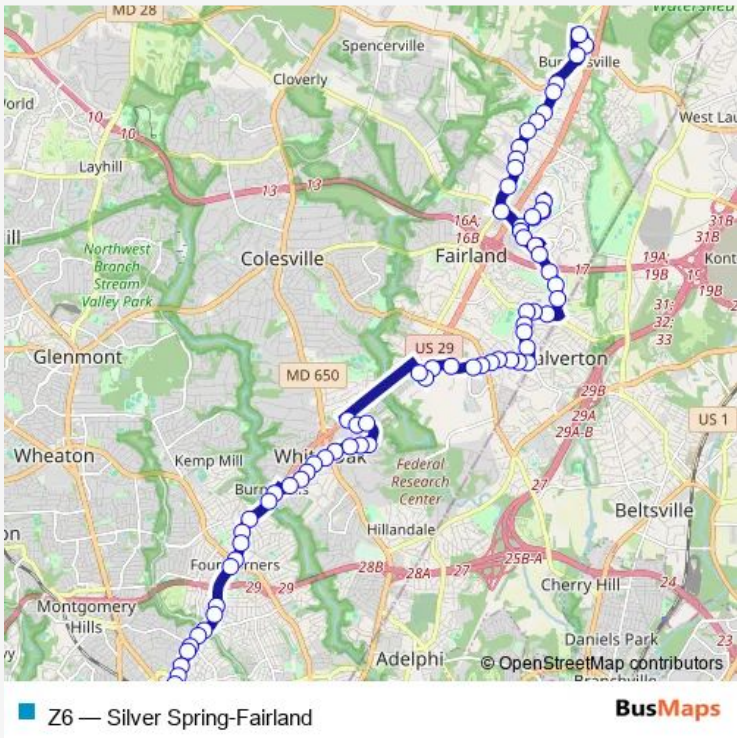

Bus Z6 Silver Spring-Fairland

[Go to website](#)

Direction
 Silver Spring+Bay 113 — Burtonsville Ctr+National Dr
 75 stops
[Open route schedule](#)

- Silver Spring+Bay 113
- Colesville Rd+Georgia Av
- Colesville Rd+Fenton St
- Colesville Rd+Spring St
- Colesville Rd+S Noyes Dr
- Colesville Rd+N Noyes Dr
- Colesville Rd+Rowen Rd
- Colesville Rd+Dale Dr
- Colesville Rd+Sligo Creek Pkwy
- Colesville Rd+Franklin Av
- Colesville Rd+Leighton Av
- Colesville Rd+Indian Spring Dr
- Colesville Rd+Lanark Wy
- Colesville Rd+University Bl
- Colesville Rd+Lorain Av
- Colesville Rd+Southwood Av
- Colesville Rd+Crestmoor Dr
- Columbia Pk+Burnt Mills Ctr
- Columbia Pk+Hillwood Dr
- Lockwood Dr+Meadowhill Rd
- Lockwood Dr+Burnt Mills Av

Route schedule
 Silver Spring+Bay 113 — Burtonsville Ctr+National Dr

Monday	05:30-22:00
Tuesday	05:30-22:00
Wednesday	05:30-22:00
Thursday	05:30-22:00
Friday	05:30-22:00
Saturday	06:00-22:00
Sunday	06:00-22:00

Route info
 Direction: Silver Spring+Bay 113
 Stops: 75
 Trip Duration: 1 hour 2 min

Lockwood Dr+Northwest Dr

Lockwood Dr+Oak Leaf Dr

Lockwood Dr+New Hampshire Av

Lockwood Dr+New Hampshire Av

Lockwood Dr+White Oak Ctr

Lockwood Dr+White Oak Park Apt

Lockwood Dr+Heather Hollow Cir

Lockwood Dr+December Dr

Stewart Ln+November Cir

Stewart Ln+April Ln

Stewart Ln+White Oak Apt

Stewart Ln+Old Columbia Pk

Industrial Pkwy+Old Columbia Pk