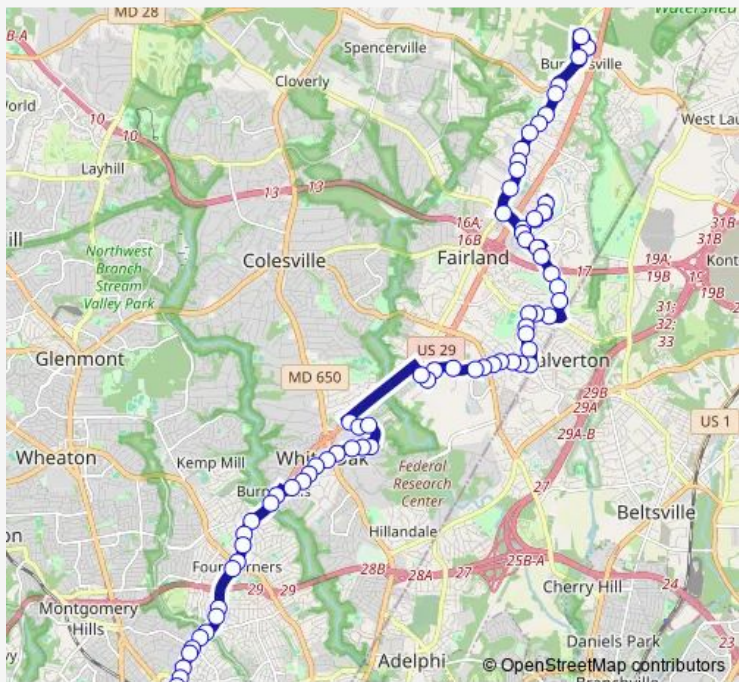

Bus Z6 Silver Spring-Fairland

[Go to website](#)

Direction
 Silver Spring+Bay 113 — Burtonsville Ctr+National Dr
 75 stops
[Open route schedule](#)

- Silver Spring+Bay 113
- Colesville Rd+Georgia Av
- Colesville Rd+Fenton St
- Colesville Rd+Spring St
- Colesville Rd+S Noyes Dr
- Colesville Rd+N Noyes Dr
- Colesville Rd+Rowen Rd
- Colesville Rd+Dale Dr
- Colesville Rd+Sligo Creek Pkwy
- Colesville Rd+Franklin Av
- Colesville Rd+Leighton Av
- Colesville Rd+Indian Spring Dr
- Colesville Rd+Lanark Wy
- Colesville Rd+University Bl
- Colesville Rd+Lorain Av
- Colesville Rd+Southwood Av
- Colesville Rd+Crestmoor Dr
- Columbia Pk+Burnt Mills Ctr
- Columbia Pk+Hillwood Dr
- Lockwood Dr+Meadowhill Rd
- Lockwood Dr+Burnt Mills Av

Route schedule
 Silver Spring+Bay 113 — Burtonsville Ctr+National Dr

Monday	05:30-22:00
Tuesday	05:30-22:00
Wednesday	05:30-22:00
Thursday	05:30-22:00
Friday	05:30-22:00
Saturday	06:00-22:00
Sunday	06:00-22:00

Route info
 Direction: Silver Spring+Bay 113
 Stops: 75
 Trip Duration: 0 hour 52 min

Z6 — Silver Spring-Fairland **BusMaps**

Lockwood Dr+Northwest Dr

Lockwood Dr+Oak Leaf Dr

Lockwood Dr+New Hampshire Av

Lockwood Dr+New Hampshire Av

Lockwood Dr+White Oak Ctr

Lockwood Dr+White Oak Park Apt

Lockwood Dr+Heather Hollow Cir

Lockwood Dr+December Dr

Stewart Ln+November Cir

Stewart Ln+April Ln

Stewart Ln+White Oak Apt

Stewart Ln+Old Columbia Pk