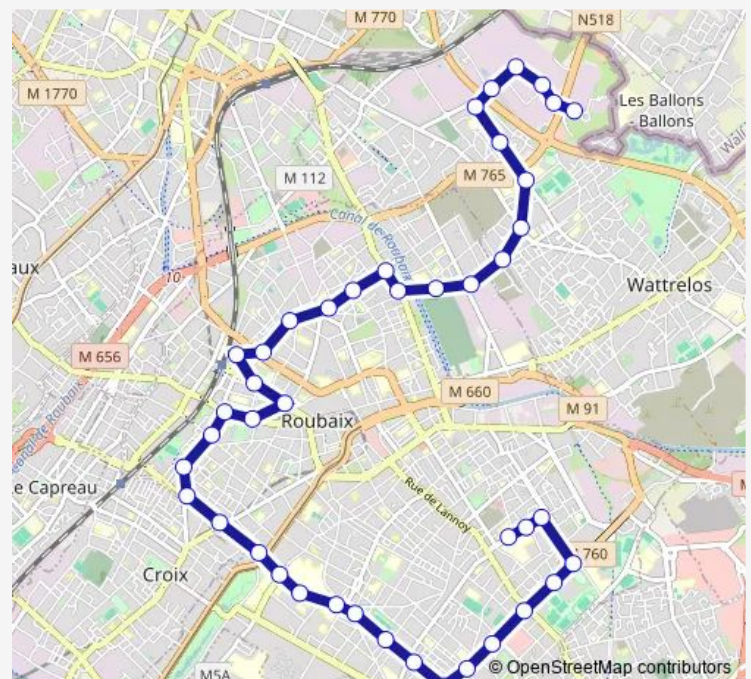

Thursday 04:06-13:30

Friday 04:06-13:30

Saturday —

Sunday —

Route info

Direction: Roubaix Man Fraternité

Stops: 43

Trip Duration: 0 hour 39 min

Z6 — Gare J. Lebas <> Wattrelos ZAC Winhoutte

Rue Des Champs

Rue De L'Hospice

Musee

Gare Jean Lebas

Nations Unies

Henri Carrette

Fosse Aux Chenes