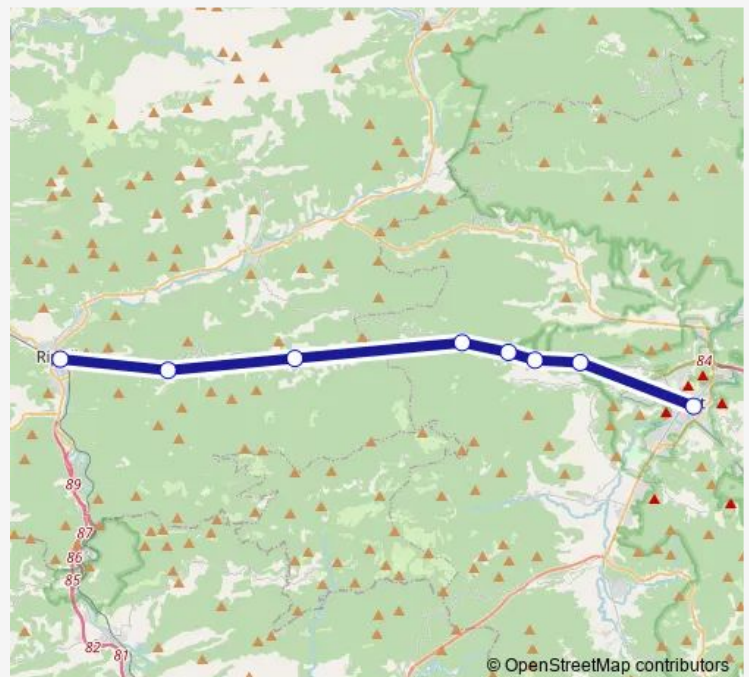

Monday 06:30-13:55

Tuesday 06:30

Wednesday 06:30-13:55

Thursday 06:30

Friday 06:30

Saturday 09:55-13:55

Sunday 09:55-13:55

Route info

Direction: Olot (estació d'autobusos)

Stops: 8

Trip Duration: 0 hour 55 min

■ L1696 — Olot - Ripoll per Vallfogona del Ripollès

BusMaps

Direction

Ripoll (estació d'autobusos) — Olot (estació d'autobusos)

8 stops

Saturday 09:35-13:35

Sunday 09:35-13:35

Route info

Direction: Ripoll (estació d'autobusos)

Stops: 8

Trip Duration: 1 hour 0 min

L1696 Bus time schedules and route maps are available in an offline PDF at busmaps.com. Use the busmaps.com website to see live bus times, train schedule or subway schedule, and step-by-step directions for all public transit in Olot