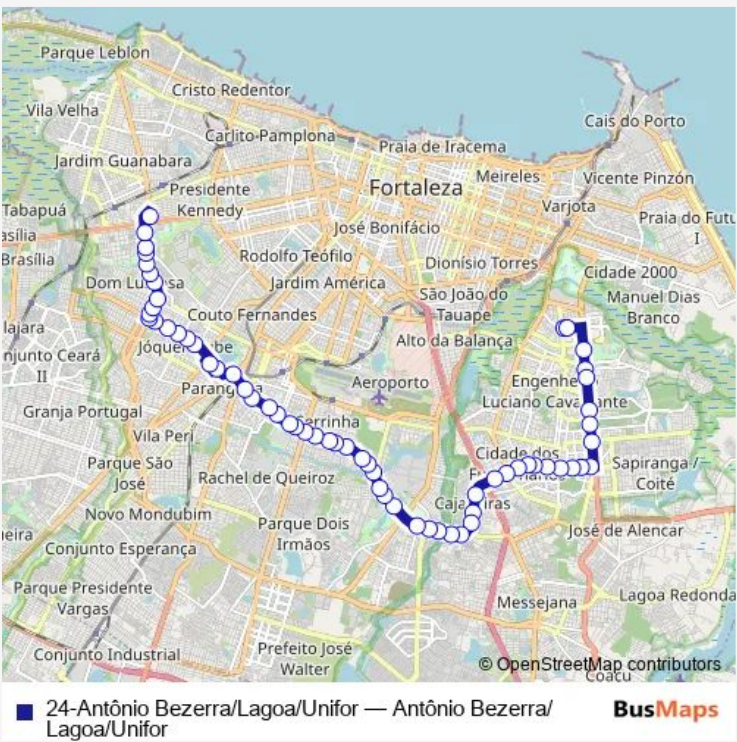

# Bus 24-Antônio Bezerra/Lagoa/Unifor Antônio Bezerra/Lagoa/Unifor

[Go to website](#)

**Direction**  
 Praça Terminal Antonio Bezerra, Sn — RUA Firmino Rocha Aguiar, Sn  
 63 stops  
[Open route schedule](#)

- Praça Terminal Antonio Bezerra, Sn
- Travessa DOR Catunda Gondim, 27
- RUA Matos Dourado, 440
- RUA Matos Dourado, 835
- RUA Matos Dourado, 1340
- RUA Matos Dourado, 1281
- RUA Matos Dourado, Sn
- RUA CEL Matos Dourado, 333 A
- RUA CEL Matos Dourado, S/N
- RUA CEL Matos Dourado, 680
- Avenida SEN Fernandes Tavora, S/N
- Avenida SEN Fernandes Tavora, 1255
- Avenida SEN Fernandes Tavora, 960
- Avenida Fernandes Távora, 738
- Avenida SEN Fernandes Tavora, 440
- Avenida SEN Fernandes Tavora, 430
- Avenida SEN Fernandes Tavora, 106
- Praça Terminal Lagoa, Sn
- RUA PRO Gomes Brasil, 367
- Avenida Sila Munguba, 450

**Route info**  
 Direction: Praça Terminal Antonio Bezerra, Sn  
 Stops: 63  
 Trip Duration: 1 hour 33 min

Avenida Dedé Brasil, 824

Avenida Dedé Brasil, 1163

Avenida Dedé Brasil, 1341

Avenida DR. Silas Munguba, 2259

## Route info

Direction: RUA Firmino Rocha Aguiar, Sn

Stops: 62

Trip Duration: 1 hour 20 min

Avenida Paulino Rocha, 2450

Avenida Paulino Rocha, 2801

Avenida Dede Brasil, S/N

Avenida Silas Munguba, 3044