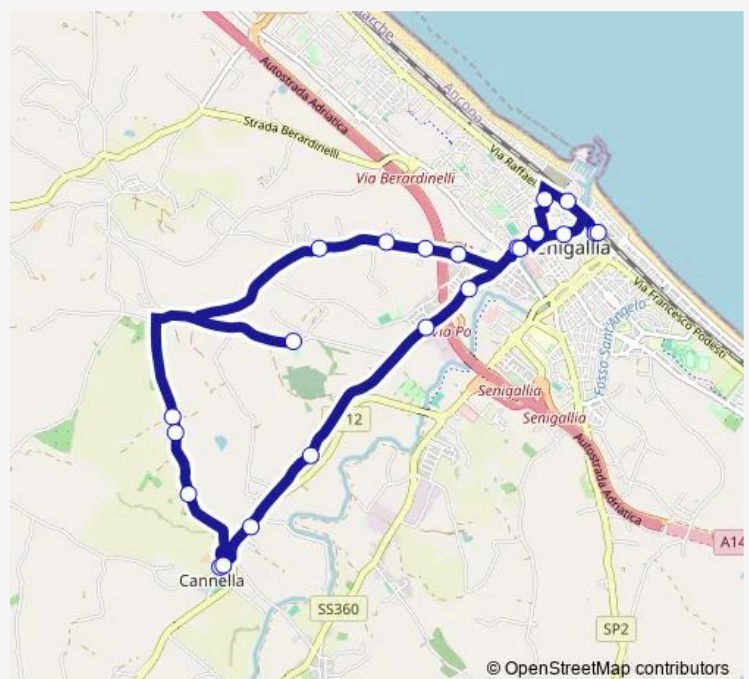

Senigallia( Portici ANG 2 Giugno)

Senigallia (H. Patrizia)

Senigallia (VIA Annibal Caro)

Senigallia Stadio (Capolinea)

### Route schedule

Cimitero (Basso) — Senigallia Stadio (Capolinea)

Monday	17:10
Tuesday	17:10
Wednesday	17:10
Thursday	17:10
Friday	17:10
Saturday	17:10
Sunday	—

### Route info

Direction: Cimitero (Basso)

Stops: 8

Trip Duration: 0 hour 15 min

■ Bus7 — Senigallia - Borgo Cortellone - Cimitero - Borgo Catena - Borgo Ribeca - Senigallia

BusMaps

**Direction**

Senigallia (Stazionef.S.) — Senigallia (Stazionef.S.)

22 stops

[Open route schedule](#)

Senigallia (Stazionef.S.).

Senigallia (H. Patrizia)

Senigallia (VIA Annibal Caro)

Senigallia (Rossini)

Senigallia (Ospedale)

VIA Campo S. Vecchio ( OSP )