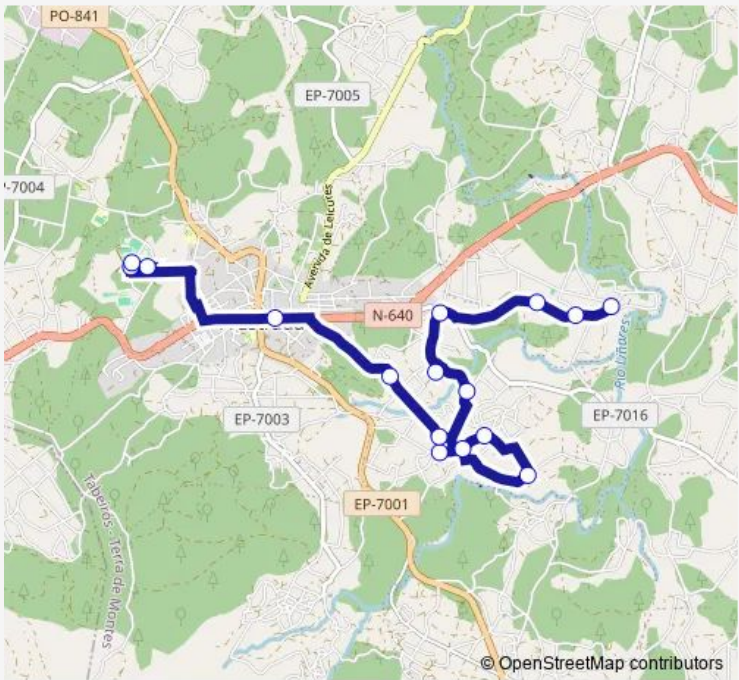

Bus XG658011 IES Antón Losada Diéguez - Tatos

[Go to website](#)

Direction
 Tatos — IES Antón Losada Diéguez
 16 stops
[Open route schedule](#)

- Tatos
- Outeiro
- Campo Da Batalla
- Frances
- Panceira
- Cobas De Campos
- Costa De Campos
- Cruz
- Xerlís
- Iglesia
- Sanxiao Escola
- Torre
- Concello da Estrada
- IES Manuel García Barros
- IES Avelina Valladares
- IES Antón Losada Diéguez

Route schedule
 Tatos — IES Antón Losada Diéguez

Monday	07:53
Tuesday	07:53-15:50
Wednesday	07:53
Thursday	07:53
Friday	07:53
Saturday	—
Sunday	—

Route info
 Direction: Tatos
 Stops: 16
 Trip Duration: 0 hour 27 min

Direction

IES Antón Losada Diéguez — Tatos

16 stops

[Open route schedule](#)

IES Antón Losada Diéguez

IES Avelina Valladares

IES Manuel García Barros

Concello da Estrada

Wednesday 14:27

Thursday 14:27

Friday 14:27

Saturday —

Sunday —

Route info

Direction: IES Antón Losada Diéguez

Stops: 16