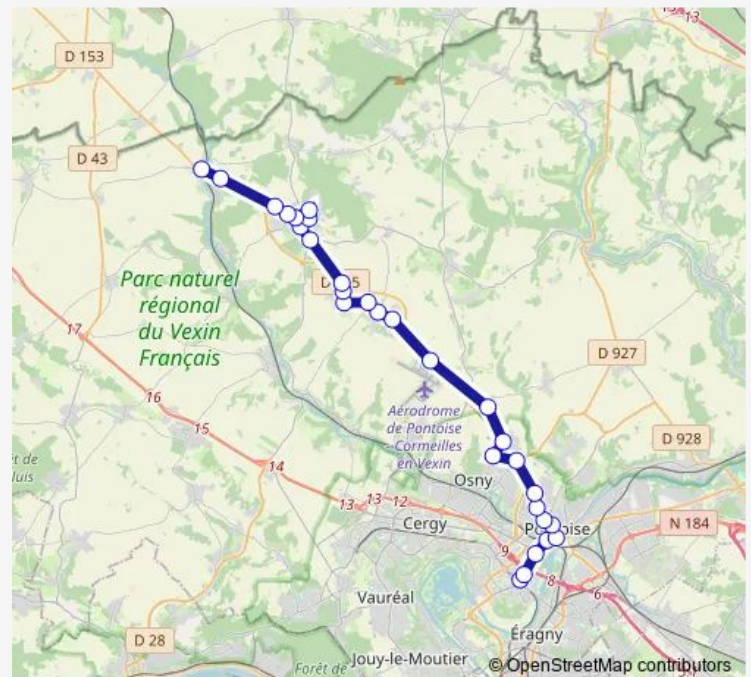

Route de Frémécourt

Église

Rue Curie

Karting - Aérodrome

Rue des Fossettes

Stade Christian Léon

Centre Commercial de l'Oseraie

Demi Lieue

Saturday 06:24-18:34

Sunday —

Route info

Direction: Centre Ville / Chars

Stops: 29

Trip Duration: 0 hour 58 min

Lycée Pissarro

Citadelle

Cité Judiciaire

Hôtel Dieu

Place du Général de Gaulle - Gare

Avenue du Premier Dragon

Lycée Kastler

Préfecture

Direction

Préfecture — Lycée Professionnel du Vexin

19 stops

[Open route schedule](#)

Préfecture

Les Marjoberts

Marcouville

Demi Lieue

Centre Commercial de l'Oseraie

Rue des Fossettes