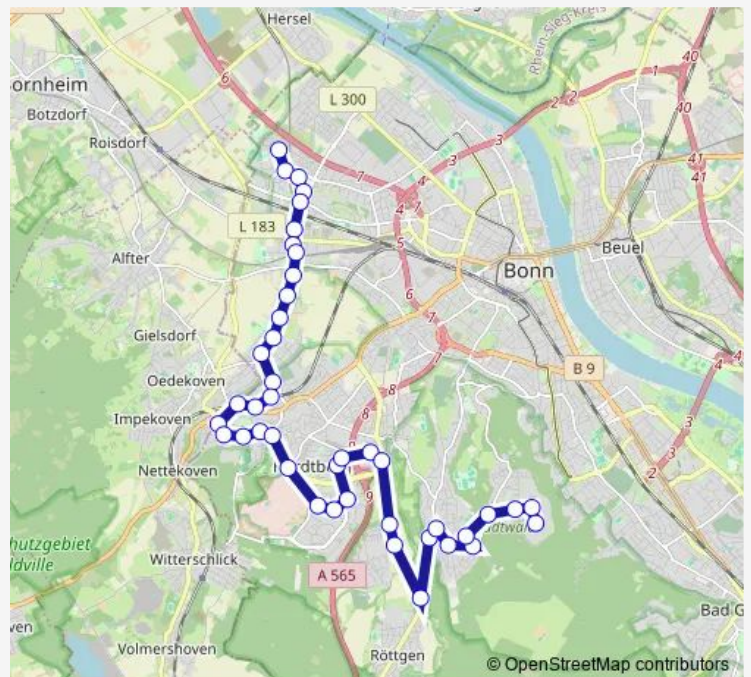

Direction

Bonn Venusberg Uniklinikum Süd — Bonn Tannenbusch Agnetendorfer Str.

44 stops

[Open route schedule](#)

- Bonn Venusberg Uniklinikum Süd
- Bonn Venusberg Uniklinikum Hauptpforte
- Bonn Venusberg Kiefernweg
- Bonn Venusberg Uniklinikum Nord
- Bonn Venusberg Sertürnerstr.
- Bonn Venusberg Haus Venusberg
- Bonn Venusberg Jugendherberge
- Bonn Ippendorf Saalestr.
- Bonn Ippendorf Saalestr.
- Bonn Ippendorf Gierolstr.
- Bonn Ippendorf Buchholzstr.
- Bonn Ippendorf Katzenloch
- Bonn Röttgen Abzw.
- Bonn Ückesdorf Reichsstr.
- Bonn Ückesdorf Zum Wingertsberg
- Bonn Lengsdorf Friedhof
- Bonn Lengsdorf An der Ziegelei
- Bonn Hardtberg Auf dem Kirchbüchel
- Bonn Hardtberg Basketsring
- Bonn Brüser Berg Hallestr.
- Bonn Brüser Berg Borsigallee

Route schedule

Bonn Venusberg Uniklinikum Süd — Bonn Tannenbusch Agnetendorfer Str.

Monday	05:43-20:02
Tuesday	05:43-20:02
Wednesday	05:43-20:02
Thursday	05:43-20:02
Friday	05:43-20:02
Saturday	09:08-18:05
Sunday	11:05-18:05

Route info

Direction: Bonn Venusberg Uniklinikum Süd

Stops: 44

Trip Duration: 0 hour 56 min

Bonn Brüser Berg Riemannstr.

Bonn Brüser Berg Hardtbergbad

Bonn Duisdorf Altenheim

Bonn Medinghoven Wesselheideweg

Thursday 05:22-20:03

Friday 05:22-20:03

Saturday 08:50-18:04

Sunday 10:21-17:21

Route info

Direction: Bonn Tannenbusch Agnetendorfer Str.

Stops: 42

Trip Duration: 0 hour 53 min