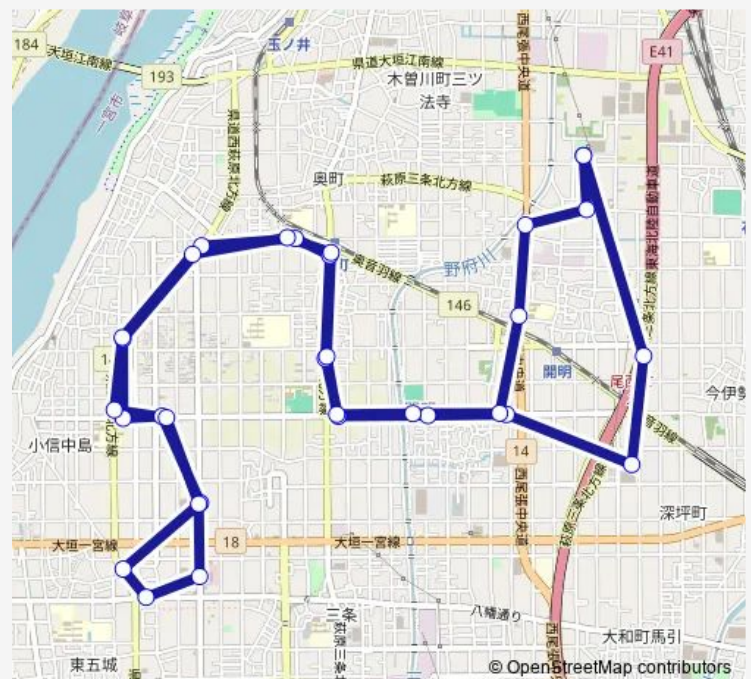

二ツ屋

小信中島小学校

小信児童公園北

仁井西

郷北

尾張中島

尾西庁舎

仁井西

Thursday 07:48-16:55

Friday 07:48-16:55

Saturday 07:48-16:55

Sunday 07:48-16:55

Route info

Direction: エコハウス 1 3 8

Stops: 32

Trip Duration: 0 hour 53 min

150尾西北コース — 150 i-バス 尾西北コース

旭町

南町

奥町駅

小原

将監

尾西運動場・開明公民館

高野島