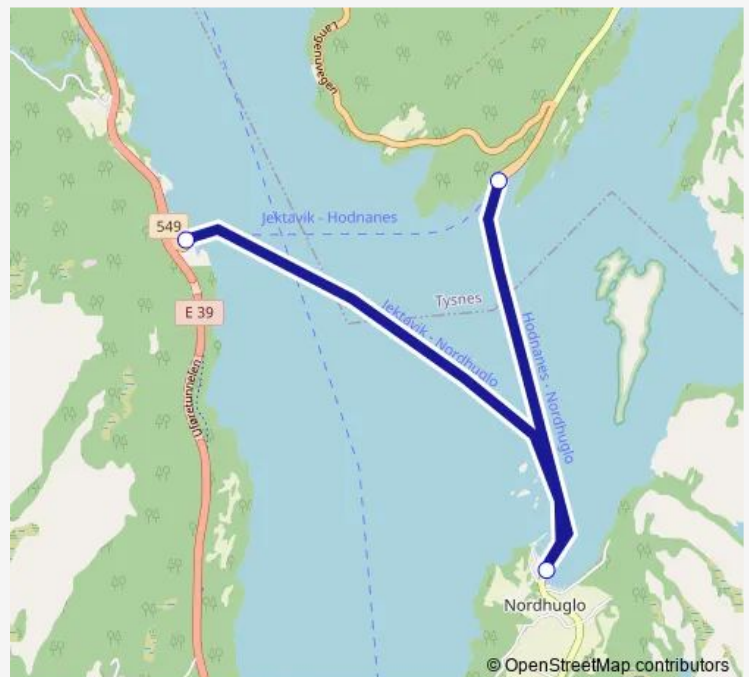

**Route schedule**

Hodnanes ferjekai — Jektavik ferjekai

Monday	06:00-23:05
Tuesday	06:00-23:05
Wednesday	06:00-23:05
Thursday	06:00-23:05
Friday	06:00-24:00
Saturday	06:40-22:50
Sunday	08:00-22:50

**Route info**

Direction: Hodnanes ferjekai

Stops: 3

Trip Duration: 0 hour 30 min

■ 1033 — Jektavik - Nordhuglo - Hodnanes

**Direction**

Jektavik ferjekai — Hodnanes ferjekai

3 stops

[Open route schedule](#)