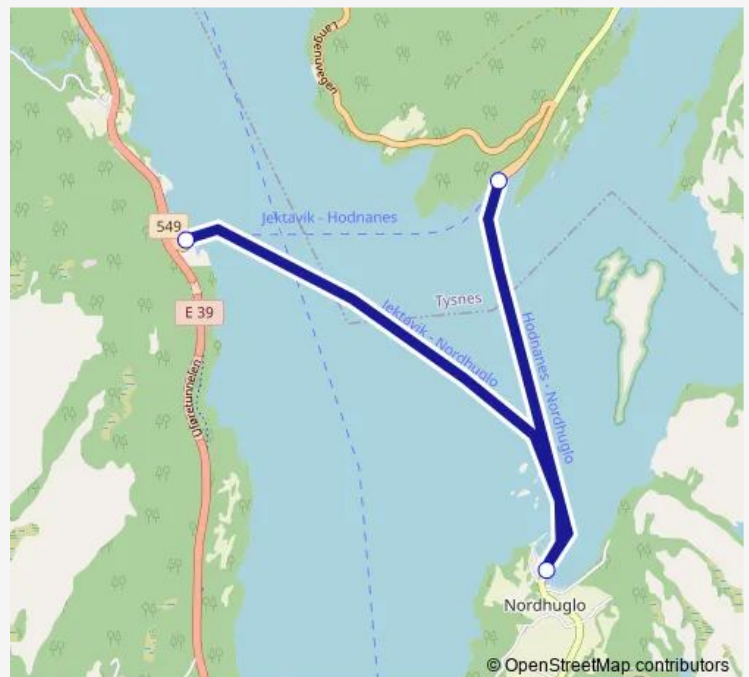

Route schedule

Hodnanes ferjekai — Jektavik ferjekai

Monday	06:00-23:05
Tuesday	06:00-23:05
Wednesday	06:00-23:05
Thursday	06:00-23:05
Friday	06:00-24:00
Saturday	06:40-22:50
Sunday	08:00-22:50

Route info

Direction: Hodnanes ferjekai

Stops: 3

Trip Duration: 0 hour 30 min

■ 1033 — Jektavik - Nordhuglo - Hodnanes

Direction

Jektavik ferjekai — Hodnanes ferjekai

3 stops

[Open route schedule](#)