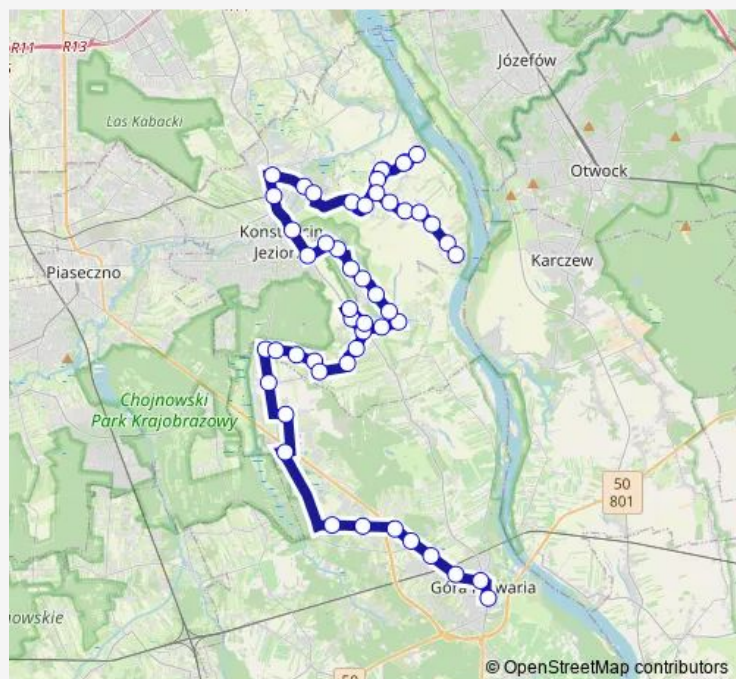

Konstancin-Jeziorna Os. Grapa

Route schedule

Gassy-Pętla — Borowina I

Monday	—
Tuesday	—
Wednesday	—
Thursday	—
Friday	—
Saturday	05:42-21:42
Sunday	05:42-21:42

Route info

Direction: Gassy-Pętla

Stops: 42

Trip Duration: 0 hour 43 min

Konstancin-Jeziorna Od Lasu

Obory-Pałac

Obory

Parcela Baczyńskiego

Parcela Olszyna Łyczyńska

Parcela Grzybowska

Cieciszew-Las

Cieciszew-Osp