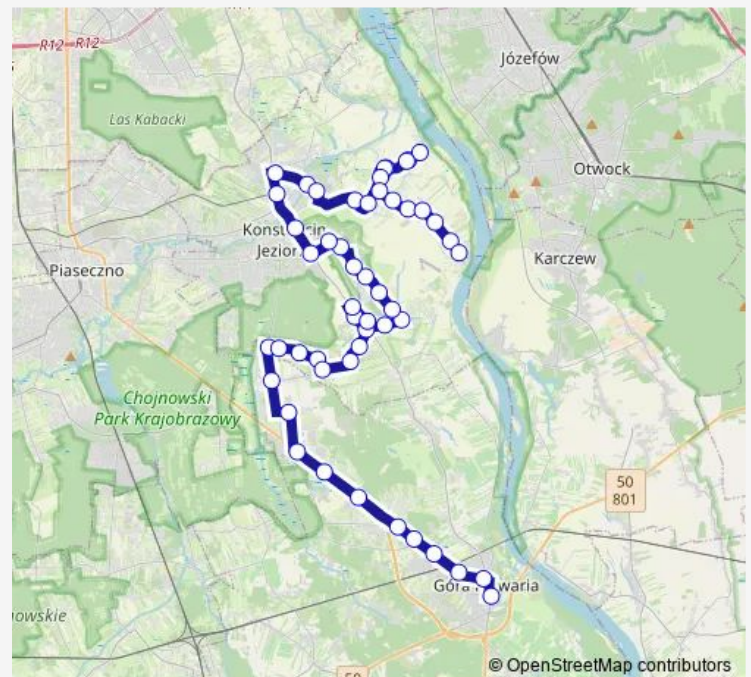

Saturday 05:42-21:42

Sunday 05:42-21:42

Route info

Direction: Gassy-Pętla 01

Stops: 42

Trip Duration: 0 hour 43 min

Parcela Od Lasu 03

Obory-Pałac 01

Obory 01

Parcela Baczyńskiego 01

Parcela Olszyna Łyczyńska 01

Parcela Grzybowska 01

Cieciszew-Las 01

Cieciszew-OSP 01

Cieciszew Żwirowa 01

Słomczyn-Kościół 02