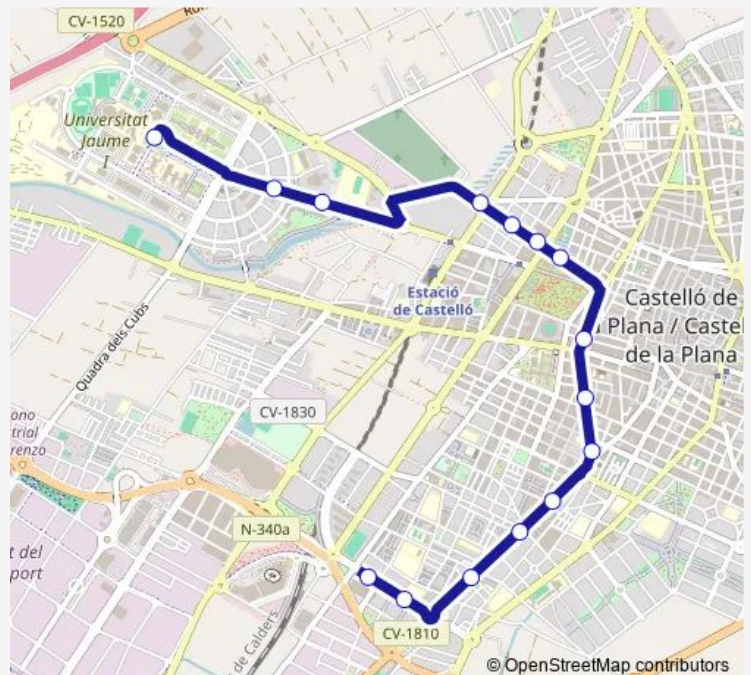

Av. València (grup Verge del Lledó)

Av. València (pl. Llibertat)

Av. València núm. 27

Ronda Millars núm. 109

Ronda Millars núm. 87

Ronda Millars núm. 35

Passeig Ribalta núm. 20

Av. Cardenal Costa núm. 8

Av. Cardenal Costa núm. 28

Av. Cardenal Costa (davant de Ford)

Passeig de la Universitat núm. 8

Passeig de la Universitat núm. 34

Uji

Route schedule

Poliesportiu Ciutat de Castelló — Uji

Monday	07:10-21:50
Tuesday	07:10-21:50
Wednesday	07:10-21:50
Thursday	07:10-21:50
Friday	07:10-21:50
Saturday	—
Sunday	—

Route info

Direction: Poliesportiu Ciutat de Castelló

Stops: 15

Trip Duration: 0 hour 30 min

## Direction

Uji — Poliesportiu Ciutat de Castelló

13 stops

[Open route schedule](#)

Uji

Passeig de la Universitat núm. 29

Passeig de la Universitat núm. 11

Passeig Morella (estació intermodal)