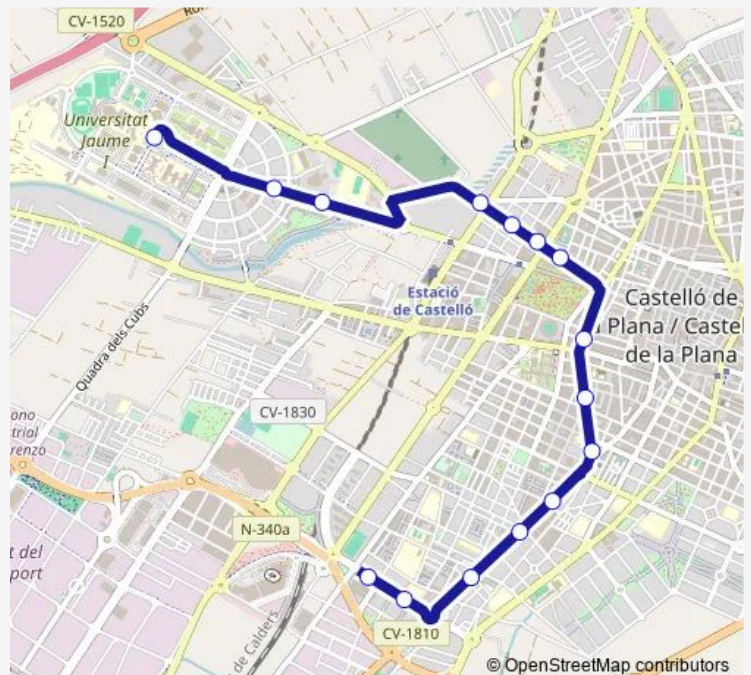

Av. València (grup Verge del Lledó)

Av. València (pl. Llibertat)

Av. València núm. 27

Ronda Millars núm. 109

Ronda Millars núm. 87

Ronda Millars núm. 35

Passeig Ribalta núm. 20

Av. Cardenal Costa núm. 8

Av. Cardenal Costa núm. 28

Cardenal Costa (davant de Ford)

Passeig de la Universitat núm. 8

Passeig de la Universitat núm. 34

Uji

Route schedule

Poliesportiu Ciutat de Castelló — Uji

Monday	07:10-21:50
Tuesday	07:10-21:50
Wednesday	07:10-21:50
Thursday	07:10-21:50
Friday	07:10-21:50
Saturday	—
Sunday	—

Route info

Direction: Poliesportiu Ciutat de Castelló

Stops: 15

Trip Duration: 0 hour 30 min

Direction

Uji — Poliesportiu Ciutat de Castelló

13 stops

[Open route schedule](#)

Uji

Passeig de la Universitat núm. 29

Passeig de la Universitat núm. 11

Passeig Morella (estació intermodal)

Avinguda Barcelona (centre comercial)

C/ República Argentina (Hospital Provincial)

C/ República Argentina (pl. Pintor Porcar)