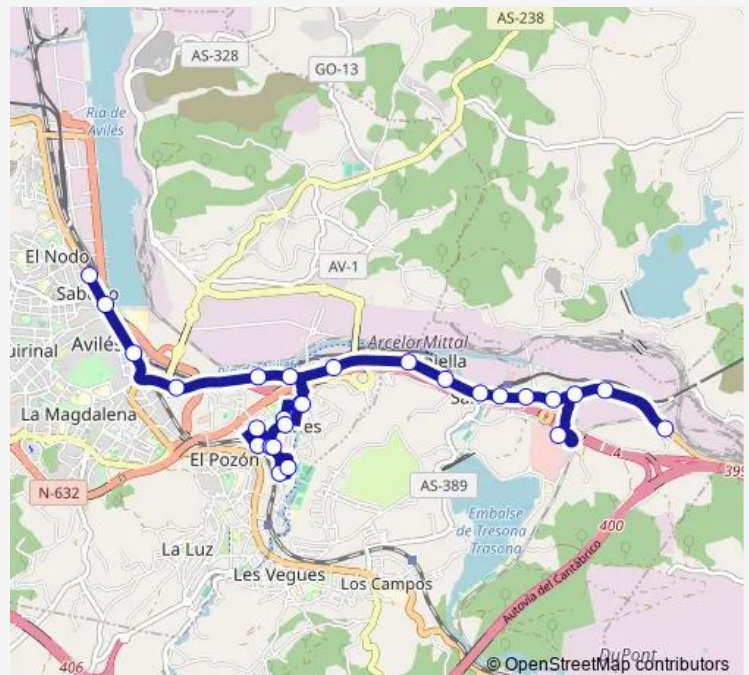

[Avilés] Llaranes - Iglesia [Cta 06113]

[Avilés] Llaranes - Monte Viso [Cta 06114]

[Avilés] Llaranes - Martinete [Cta 02871]

[Avilés] La Toba [Cta 06116]

[Avilés] La Toba 2 [Cta 02872]

[Avilés] Llaranes - Martinete [Cta 06115]

Tuesday 06:55-22:55

Wednesday 06:55-22:55

Thursday 06:55-22:55

Friday 06:55-22:55

Saturday 06:55-22:55

Sunday 06:55-22:55

Route info

Direction: [Pedrero, EL/Pedréu, EL] Parqueastur [Cta 02845]

Stops: 27

Trip Duration: 0 hour 22 min

■ L15 — L15 - Avilés-Parque Astur

[Avilés] El Empalme - Cruce Llaranes [Cta 02869]

[Avilés] El Ensanche [Cta 02877]

[Avilés] Marqués de Suances [Cta 02878]

[Avilés] El Muelle - Ambulatorio [Cta 00742]

Thursday 06:55-22:25

Friday 06:55-22:25

Saturday 07:25-22:25

Sunday 07:25-22:25

Route info

Direction: [Avilés] Telares - Estación [Cta 02467]

Stops: 25

Trip Duration: 0 hour 18 min