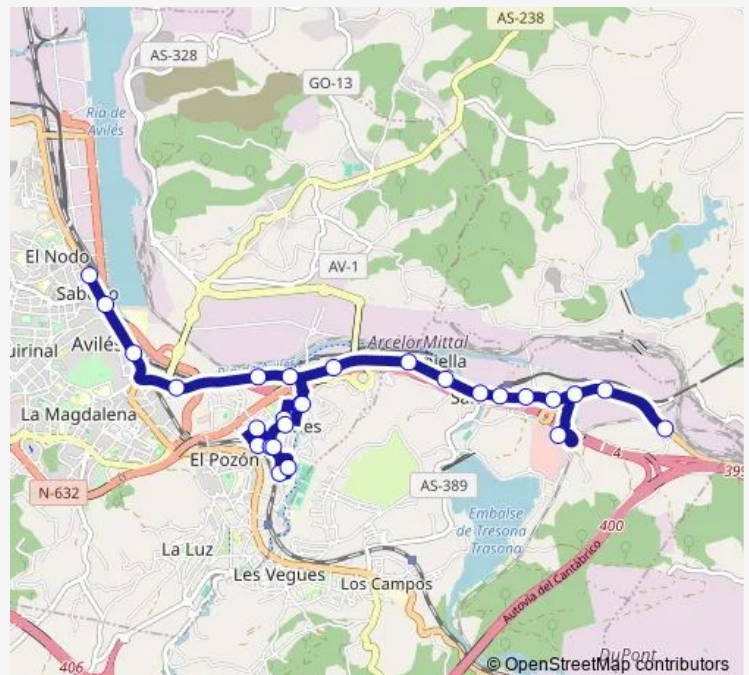

[Avilés] Llaranes - Iglesia [Cta 06113]

[AVILÉS] Llaranes - Monte Viso [CTA 06114]

[Avilés] Llaranes - Martinete [Cta 02871]

[AVILÉS] La Toba [CTA 06116]

[Avilés] La Toba 2 [Cta 02872]

[AVILÉS] Llaranes - Martinete [CTA 06115]

[Avilés] Llaranes - Plaza Mayor [Cta 02873]

[Avilés] Llaranes Viejo 2 [Cta 02874]

Route schedule

[Pedrero, EL/Pedréu, EL] Parqueastur [Cta 02845] —
[Avilés] Telares - Estación [Cta 04368]

Monday	06:55-22:55
Tuesday	06:55-22:55
Wednesday	06:55-22:55
Thursday	06:55-22:55
Friday	06:55-22:55
Saturday	06:55-22:55
Sunday	06:55-22:55

Route info

Direction: [Pedrero, EL/Pedréu, EL] Parqueastur [Cta 02845]

Stops: 27

Trip Duration: 0 hour 22 min

■ L15 — L15 - Avilés-Parque Astur

[Avilés] El Empalme - Cruce Llaranes [Cta 02869]

[Avilés] El Ensanche [Cta 02877]

Thursday 06:55-22:25

Friday 06:55-22:25

Saturday 07:25-22:25

Sunday 07:25-22:25

Route info

Direction: [Avilés] Telares - Estación [Cta 02467]

Stops: 25

Trip Duration: 0 hour 18 min