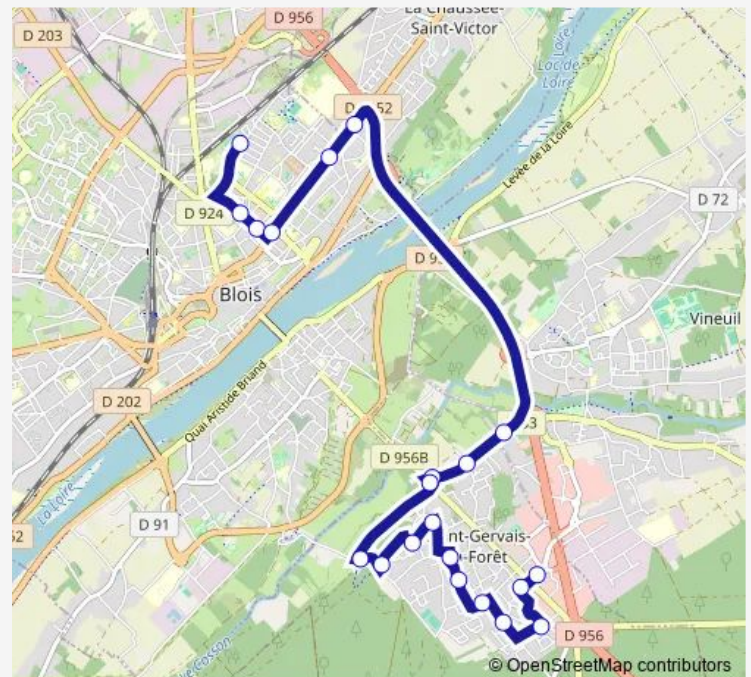

Clouseaux

Route schedule

Pôle d'échanges — Clouseaux

Monday 17:35-18:25

Tuesday 17:35-18:25

Wednesday 12:34

Thursday 17:35-18:25

Friday 17:35-18:25

Saturday —

Sunday —

Route info

Direction: Pôle d'échanges

Stops: 21

Trip Duration: 0 hour 32 min

L15 — Ligne L15

Direction

Clouseaux — Pôle d'échanges

18 stops

[Open route schedule](#)

Clouseaux

Alouettes

Mésanges

Charmilles

Landiers