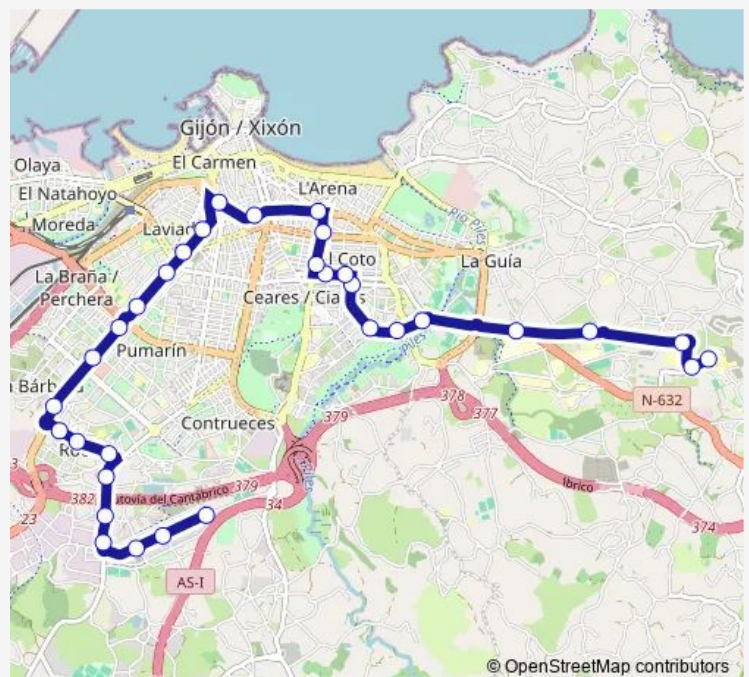

[GIJÓN/XIXÓN] Ramón y Cajal [CTA 07058]

[Gijón/Xixón] Los Campos - La Costa Avda [Cta 01553]

[Gijón/Xixón] La Costa 33 Avda - Begoña [Cta 01554]

[Gijón/Xixón] Plaza Europa - La Costa Avda [Cta 01555]

[GIJÓN/XIXÓN] Cangas de Onís [CTA 07043]

[GIJÓN/XIXÓN] Llaranes [CTA 07003]

[GIJÓN/XIXÓN] La Constitución 86 Avda - Polígono Pumarín [CTA 06489]

Route schedule

[Gijón/Xixón] Hospital Cabueñes [Cta 00793] — [GIJÓN/XIXÓN] Plaza La Braña [CTA 09993]

Direction: [Gijón/Xixón] Hospital Cabueñes [Cta 00793]

Stops: 32

Trip Duration: 0 hour 50 min

■ L15 — L15 - Nuevo Roces-Hospital de Cabueñes

[GIJÓN/XIXÓN] Sedes [CTA 06785]

[GIJÓN/XIXÓN] La Constitución 140 Avda - Puerta del Sol
[CTA 06445]

Direction: [GIJÓN/XIXÓN] Plaza La Braña [CTA 09993]

Stops: 32

Trip Duration: 0 hour 50 min

[GIJÓN/XIXÓN] General Suárez Valdés - Feijoo [CTA 07060]

[GIJÓN/XIXÓN] Sanatorio Covadonga [CTA 06990]

[GIJÓN/XIXÓN] Muros de Galicia [CTA 10338]