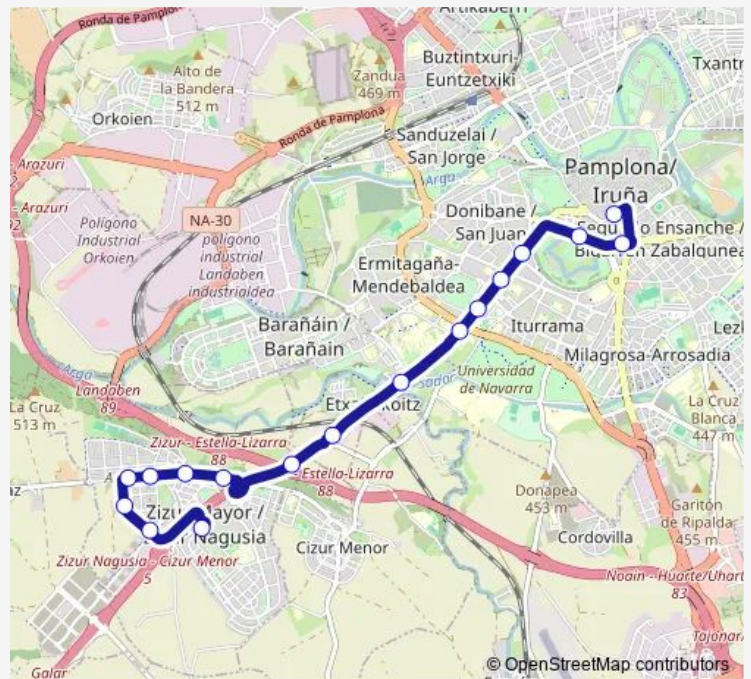

Bus L15 Paseo de Sarasate - Zizur Mayor - Ardoi

[Go to website](#)

Direction

Paseo Sarasate (Correos) — Urb. Z. Mayor Ronda San Cristóbal (rot. salida)

16 stops

[Open route schedule](#)

Paseo Sarasate (Correos)

Zizur Mayor c/ Sagüesgaña (c/ Arrobia)

Urb. Z. Mayor Ronda San Cristóbal (rot. salida)

Route schedule

Paseo Sarasate (Correos) — Urb. Z. Mayor Ronda San Cristóbal (rot. salida)

Monday	07:20-21:20
Tuesday	07:20-21:20
Wednesday	07:20-21:20
Thursday	07:20-21:20
Friday	07:20-21:20
Saturday	06:30-21:30
Sunday	06:30-21:30

Route info

Direction: Paseo Sarasate (Correos)

Stops: 16

Trip Duration: 0 hour 27 min

L15 — Paseo de Sarasate - Zizur Mayor - Ardoi

Direction

Paseo Sarasate (Correos) — Zizur Mayor c/ Saguesgaña (Rot. Arrobia)

15 stops

[Open route schedule](#)

Paseo Sarasate (Correos)

c/ Navas de Tolosa (Hotel Tres Reyes)

Avda. Pío XII (c/ Monasterio de Urdax)

Avda. Pío XII nº 18

Avda. Pío XII nº 28

Avda. Pío XII (Clínica Universidad de Navarra)