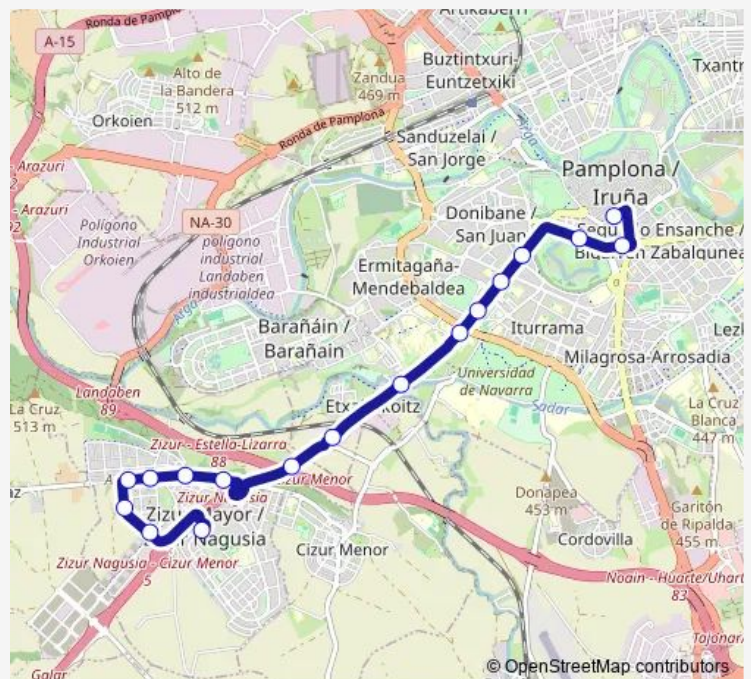

Zizur Mayor c/ Sagüesgaña (c/ Arrobia)

Urb. Z. Mayor Ronda San Cristóbal (rot. salida)

**Route schedule**

Paseo Sarasate (Correos) — Urb. Z. Mayor Ronda San Cristóbal (rot. salida)

Monday	07:20-21:20
Tuesday	07:20-21:20
Wednesday	07:20-21:20
Thursday	07:20-21:20
Friday	07:20-21:20
Saturday	06:30-21:30
Sunday	06:30-21:30

**Route info**

Direction: Paseo Sarasate (Correos)

Stops: 16

Trip Duration: 0 hour 27 min

L15 — Paseo de Sarasate - Zizur Mayor - Ardoi

## Direction

Paseo Sarasate (Correos) — Zizur Mayor c/ Saguesgaña (Rot. Arrobia)

15 stops

[Open route schedule](#)

Paseo Sarasate (Correos)

c/ Navas de Tolosa (Hotel Tres Reyes)

Avda. Pío XII (c/ Monasterio de Urdax)

## Route info

Direction: Paseo Sarasate (Correos)

Stops: 15

Trip Duration: 0 hour 30 min